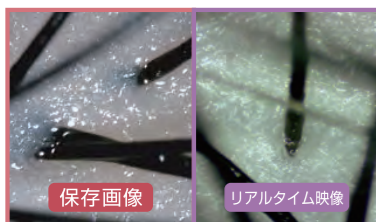

大好評のオートフォーカスマイクロスコープVIEWTYから「頭皮用」が誕生しました。毛細血管の形や、循環の様子を鮮明に映像化。高速ピント調整・デジタルズーム機能搭載で、繊細な頭皮の血流をしっかりとらえます。

**頭皮
肌**
チェック

WIFI接続
マイクロスコープ
3R-WM401WIFI

マイクロスコープがとらえた映像を WIFI機能付きのスマートフォンやタブレットに映し出す

WIFI接続マイクロスコープは、本体からWIFIを飛ばしてPCやスマートフォン・タブレットに映し出します。等倍～200倍まで拡大した肌や頭皮の映像をリアルタイムでお客様と一緒に観察できるので、有効なアドバイスや情報の共有が可能です。

- WIFI接続
- 倍率最大200倍
- 静止画・動画撮影
- PC・スマホ・タブレット
- 2画面比較

ケーブルが邪魔にならない
WIFI接続タイプで
使用する場所を限定しない

製品特長

ワイヤレスでスムーズに観察

本体からWIFIを飛ばして、タブレット・スマホ・PCのモニタ上に映像を映し出すので、観察の自由度が増しケーブルに悩まされることなく肌や頭皮の観察が可能です。

※有線で使用する場合は、弊社HPより専用ソフトをインストールする必要があります。

2画面表示によりヘッドスパ前後や スキンケア前後の状態を比較できます

撮影画像とリアルタイム映像を2画面表示することができます。ヘッドスパやスキンケア前後の頭皮・肌の状態を左右に並べて比較することができ、変化や効果がより伝わります。

等倍～200倍まで拡大が可能

とらえた映像をWIFI接続によりPCやスマートフォン、タブレットに映し出します。等倍～200倍までレンズ交換不要。ダイヤルを回すだけで変更可能です。面倒なレンズ交換などは必要ないのでお客様をお待たせすることがございません。

血流スコープ
サラミール
3R-MSBTSARA

指専用の血流観察スコープ 採血することなく血流を観察が可能

肉眼では見えない血流をリアルタイムで確認。店舗やイベント等の集客や販促、自社製品の効果を実感してもらうためのツールとして、「3R-MSBTSARA」は活躍します。水素吸入や酸素カプセルなどの健康サロン、健康食品や健康器具の店舗で実際に導入されており、血流をお客様に見ていただくことで、製品の信頼度を高めることができます。