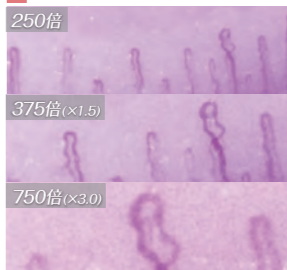

頭皮用アタッチメントを装着して
本格的な頭皮分析が可能

頭皮用アタッチメントを装着することで、頭皮の分析が可能です。【脱毛状態/頭皮状態・密度/角質量/敏感・炎症状態・毛髪の太さ】の6モードを分析します。頭皮分析をする時には頭皮分析専用レンズ(別売)が必要です。

膨大なデータベースに基づく正確な肌分析
お客様への確なご提案ができます

カウンセリングマイクロスコープは撮影した肌の映像を3D画像で立体表示が可能。お客様の大事な分析データはアプリ内で保存し、お客様情報を蓄積できるためBefore/Afterを見せることでリピート率が上がります。お客様に分析結果を見ていただき、結果に基づいてどのような商品やコースをおすすめするかを設定。また、電子カルテ(顧客台帳)により、画像をメールで送ることも可能です。

アフターフォロー機能では、分析結果ごとのおすすめ商品の設定をお店独自で登録。スタッフのカウンセリングスキル差をなくし迷うことなくお客様にお勧めすることができます。

製品特長

特許技術の液体レンズ搭載
瞬時にピントを合わせられる

自分でピントを合わせる手間なく、ワンタッチで勝手にピントが合います。さらに、特許技術の液体レンズを搭載しているため通常のオートフォーカスと比べ短時間で瞬時にピントが合います。また、様々なアタッチメントがあり、肌、頭皮観察には標準アタッチメントを、血流観察時は血流アタッチメントを装着。アタッチメントは簡単に着脱でき、オプション品として温度測定用・頭皮血流用、低倍率用があります。

アタッチメント・
スタンド一覧

フルハイビジョンで3倍ズームでも
きれいな画質を維持

350万画素のカメラで撮影を行います。静止画・動画ともに1920×1080pxのフルハイビジョンで保存ができるので、ズームをしても画質が荒れることなく鮮明な画像を表示します。最大3倍までデジタルズームが可能で、リアルタイムでも静止画・動画でも画質の良さを保ちます。

頭皮用オートフォーカス
マイクロスコープセット販売中 (3R-MSBTVTY-H)

大好評のオートフォーカスマイクロスコープVIEWTYから「頭皮用」が誕生しました。毛細血管の形や、循環の様子を鮮明に映像化。高速ピント調整・デジタルズーム機能搭載で、繊細な頭皮の血流をしっかりとらえます。

**頭皮
肌**
チェック

WIFI接続
マイクロスコープ
3R-WM401WIFI

マイクロスコープがとらえた映像を WIFI機能付きのスマートフォンやタブレットに映し出す

WIFI接続マイクロスコープは、本体からWIFIを飛ばしてPCやスマートフォン・タブレットに映し出します。等倍～200倍まで拡大した肌や頭皮の映像をリアルタイムでお客様と一緒に観察できるので、有効なアドバイスや情報の共有が可能です。