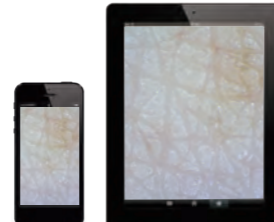

- WIFI接続
- 倍率最大200倍
- 静止画・動画撮影
- PC・スマホ・タブレット
- 2画面比較

ケーブルが邪魔にならない
WIFI接続タイプで
使用する場所を限定しない

製品特長

ワイヤレスでスムーズに観察

本体からWIFIを飛ばして、タブレット・スマホ・PCのモニタ上に映像を映し出すので、観察の自由度が増しケーブルに悩まされることなく肌や頭皮の観察が可能です。

※有線で使用する場合は、弊社HPより専用ソフトをインストールする必要があります。

2画面表示によりヘッドスパ前後や スキンケア前後の状態を比較できます

撮影画像とリアルタイム映像を2画面表示することができます。ヘッドスパやスキンケア前後の頭皮・肌の状態を左右に並べて比較することができ、変化や効果がより伝わります。

等倍～200倍まで拡大が可能

とらえた映像をWIFI接続によりPCやスマートフォン、タブレットに映し出します。等倍～200倍までレンズ交換不要。ダイヤルを回すだけで変更可能です。面倒なレンズ交換などは必要ないのでお客様をお待たせすることがございません。

iOS/Android対応 様々な機種で使用できます

iOS/Android 対応

WIFI接続する機器に専用アプリをダウンロードすることで、顕微鏡がとらえた映像を表示・撮影できます。アプリは、iOS用とAndroid用それぞれございます。

**血流
チェック**

**モニタ
付き**
別途でパソコンやテレビ
モニタを準備する必要が
ありません。

**XY
ステージ**
手ぶれを防止する専用
スタンド。微細な位置
調整が簡単にできます。

血流スコープ
サラミール
3R-MSBTSARA

指専用の血流観察スコープ 採血することなく血流を観察が可能

肉眼では見えない血流をリアルタイムで確認。店舗やイベント等の集客や販促、自社製品の効果を実感してもらうためのツールとして、「3R-MSBTSARA」は活躍します。水素吸入や酸素カプセルなどの健康サロン、健康食品や健康器具の店舗で実際に導入されており、血流をお客様に見ていただくことで、製品の信頼度を高めることができます。