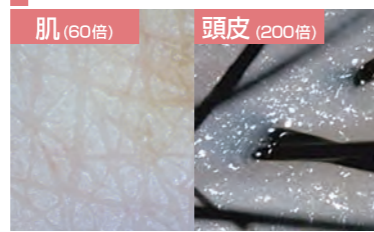

大好評のオートフォーカスマイクロスコープVIEWTYから「頭皮用」が誕生しました。毛細血管の形や、循環の様子を鮮明に映像化。高速ピント調整・デジタルズーム機能搭載で、繊細な頭皮の血流をしっかりとらえます。

**頭皮
肌**
チェック

WIFI接続
マイクロスコープ
3R-WM401WIFI

マイクロスコープがとらえた映像を WIFI機能付きのスマートフォンやタブレットに映し出す

WIFI接続マイクロスコープは、本体からWIFIを飛ばしてPCやスマートフォン・タブレットに映し出します。等倍～200倍まで拡大した肌や頭皮の映像をリアルタイムでお客様と一緒に観察できるので、有効なアドバイスや情報の共有が可能です。

- WIFI接続
- 倍率最大200倍
- 静止画・動画撮影
- PC・スマホ・タブレット
- 2画面比較

ケーブルが邪魔にならない
WIFI接続タイプで
使用する場所を限定しない

製品特長

ワイヤレスでスムーズに観察

本体からWIFIを飛ばして、タブレット・スマホ・PCのモニタ上に映像を映し出すので、観察の自由度が増しケーブルに悩まされることなく肌や頭皮の観察が可能です。

※有線で使用する場合は、弊社HPより専用ソフトをインストールする必要があります。

2画面表示によりヘッドスパ前後や スキンケア前後の状態を比較できます

撮影画像とリアルタイム映像を2画面表示することができます。ヘッドスパやスキンケア前後の頭皮・肌の状態を左右に並べて比較することができ、変化や効果がより伝わります。

等倍～200倍まで拡大が可能

とらえた映像をWIFI接続によりPCやスマートフォン、タブレットに映し出します。等倍～200倍までレンズ交換不要。ダイヤルを回すだけで変更可能です。面倒なレンズ交換などは必要ないのでお客様をお待たせすることがございません。

血流スコープ
サラミール
3R-MSBTSARA

指専用の血流観察スコープ 採血することなく血流を観察が可能

肉眼では見えない血流をリアルタイムで確認。店舗やイベント等の集客や販促、自社製品の効果を実感してもらうためのツールとして、「3R-MSBTSARA」は活躍します。水素吸入や酸素カプセルなどの健康サロン、健康食品や健康器具の店舗で実際に導入されており、血流をお客様に見ていただくことで、製品の信頼度を高めることができます。