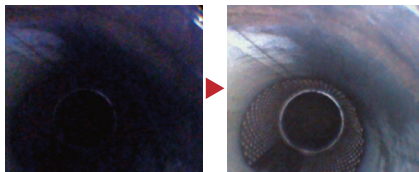

光の反射やホコリに強い先端可動式内視鏡

先端可動式工業用内視鏡(耐油式)

Flexible Scope

3R-XFIBER60S
3R-XFIBER60S3

撮影しにくい暗い場所での撮影や、光の反射/カメラについた埃など撮影時のお悩みをボタン1つで解決!

ケーブルは先端可動式で先端から約30mmの部分が左右150度に可動します

先端可動式

先端から約30mm
左右150度ずつ可動

静止画・動画
対応

リチウムイオン
バッテリー内蔵

直径
6.0
mm

先端
可動式

有効長
1.0
m

有効長
3.0
m

暗い場所や光の反射/レンズ汚れに強い

暗い場所もはっきり映す

暗い場所もはっきり映すことが可能。配管の中や天井裏・パイプの内部など、暗い場所を観察する際も内部の様子をしっかりと映し出します。

※強い光を発する機能ではありません

光の反射を防止(直視)

観察対象物の素材が金属や鏡のような光を反射するものであった場合も、表面の反射を防止した画像を映し出すことができます。

粉塵などの埃除去(側視)

側視のミラーには粉塵や埃がつきやすく画像にも映ってしまいがち。その粉塵や埃をボタン1つで非表示にし、鮮明な画像を表示することができます。

3R-XFIBER55

暗い場所をはっきり映し
光の反射防止や埃除去機能付き
焦点距離0mmから使用できる側視

先端部外径	φ5.5mm
センサ画素数	CMOS (640×480画素)
有効長 (約)	1.0 / 3.0m
光源	白色LED×4
焦点距離 (直視)	接写
焦点距離 (側視)	約10~60mm
視野角 (約)	60.7度
防水・防じん性能	IP67準拠

● 内容物
内視鏡本体
専用 ACアダプタ
miniUSBケーブル
ビデオケーブル
SDHCカード (4GB)
クリーニングキット
カメラケーブル (φ5.5mm)
110度側視ミラー
取扱説明書兼保証書