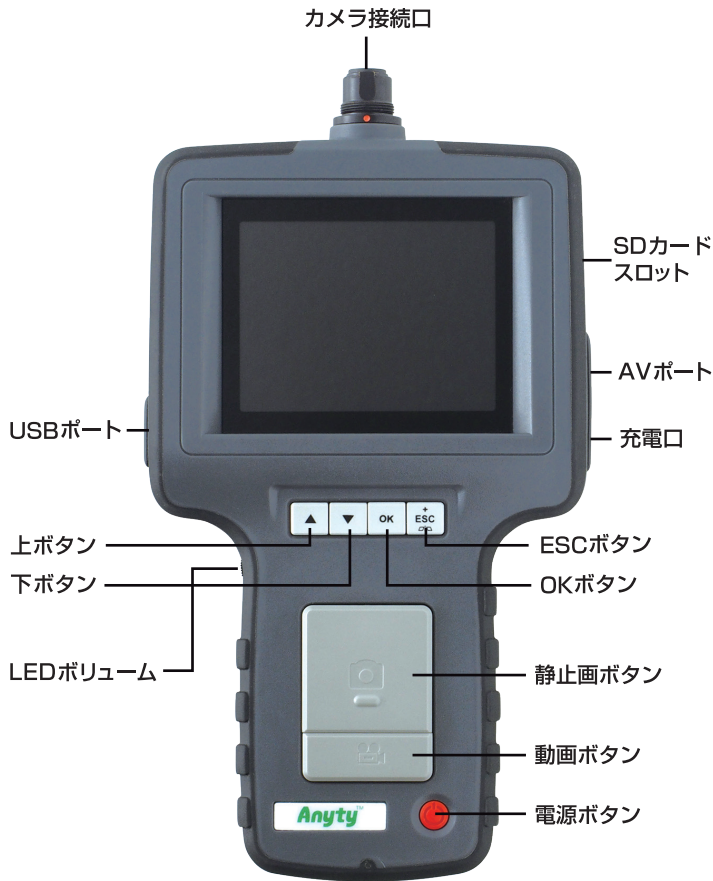

先端可動式フレキシブル

先端から約30mmの部分が左右それぞれに150度可動する先端可動式フレキシブルケーブル。複雑な形状の場所も傷つけずに観察することが可能です。

油に強い耐油式スコープ

防塵・防水のIP67に耐油性能をプラス。
■下記オイルでテスト実施済みです。
エンジンオイル/自動車ブレーキ液/無鉛ガソリン/ディーゼル油/トランスミッションオイル/灯油/洗浄液(ガラス用)/食用植物油/化学尿素/航空用燃料油/油圧油/タービンオイル/不凍剤/エタノール/塩水

3R-XFIBER60S

● 本体仕様

デジタルズーム	2倍
電源	内蔵リチウムイオンバッテリー
1回あたりの充電時間 (約)	3時間
連続使用時間 (約)	4時間
モニタ	3.5インチ TFT 液晶モニタ
モニタ解像度	320×240
保存形式	JPEG / AVI
保存媒体	SD / SDHCカード (最大32GB)
入出力	miniUSB / 映像出力 (コンポジット)
外形 (約)	W118×D37×H217mm (本体のみ)
重量 (約)	238g (本体のみ)
充電温度	0~40℃
動作温度	0~60℃
動作湿度	85%以下、結露なきこと

● ケーブル仕様

先端部外径	φ6.0mm
センサ画素数	CMOS (640×480画素)
有効長 (約)	1.0 / 3.0m
光源	白色LED×3
焦点距離 (約)	10~60mm
視野角 (約)	87.1度
防水・防じん性能	IP67準拠
可動角度	左右それぞれ150度
可動範囲	先端より約30mm

● 内容物

内視鏡本体
可動式カメラケーブル
専用 AC アダプタ
miniUSB ケーブル
ビデオケーブル
SDHC カード (4GB)
クリーニングキット
70度側視ミラー
取扱説明書兼保証書

3R-XFIBER55

暗い場所をはっきり映し
光の反射防止や埃除去機能付き
焦点距離0mmから使用できる側視

先端部外径	φ5.5mm
センサ画素数	CMOS (640×480画素)
有効長 (約)	1.0 / 3.0m
光源	白色LED×4
焦点距離 (直視)	接写
焦点距離 (側視)	約10~60mm
視野角 (約)	60.7度
防水・防じん性能	IP67準拠

● 内容物
内視鏡本体
専用 ACアダプタ
miniUSBケーブル
ビデオケーブル
SDHCカード (4GB)
クリーニングキット
カメラケーブル (φ5.5mm)
110度側視ミラー
取扱説明書兼保証書