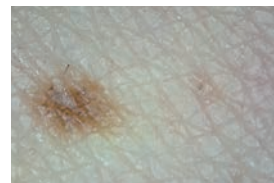

本体を頭皮や肌の見たい場所にあてるだけ。倍率の調整が要らないからぼやけることなくすぐに観察できお客様をお待たせしません。

1 アプリを起動する

無料の専用アプリ (iOS・Androidに対応)

2 頭皮や肌に当ててチェック

製品特長

「見る・撮る」だけの機能で 誰でも簡単に扱える

「ピントが合わずぼやけてしまう」「設定が難しく手間に感じる」そのようなお悩みをワイヤレスマイクロスコープが解決。
美容業界に向け開発したマイクロスコープだから固定倍率で設定要らず。見て撮るだけの簡単シンプルな機能で誰でも使用することができます。

無料の専用アプリで 撮影や画像の比較ができる

静止画・動画の撮影や保存が可能

いつでもデータを見ることができます
観察した映像は静止画・動画で保存し、いつでも見返すことができます。静止画はjpg形式、動画はmp4形式で端末に保存されます。

シンプルな画面で誰でもわかりやすいユーザーインターフェースを採用している
ピフォーアフターで比較できる
2画像比較機能

ヘッドスパなどの施術前後で撮影し、画像を2画面で同時に比較することができます。効果を視覚的にわかりやすく伝えることができると顧客の満足度向上につ

倍率は50倍と200倍の2モデル

頭皮(200倍)

頭皮(50倍)

肌(200倍)

肌(50倍)

バッテリー内蔵のUSB充電式

近くにコンセントがなくても使用することができます場所を選びません。

約1.5時間の充電で満充電になり約2時間使用することができます。