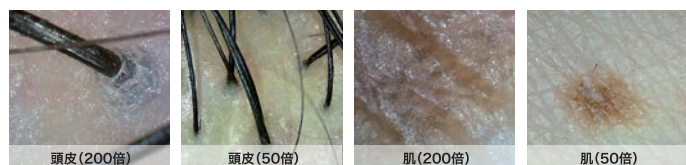

本体を頭皮や肌の見たい場所にあてるだけ。倍率の調整が要らないからぼやけることなくすぐに観察できお客様をお待たせしません。

1 アプリを起動する

無料の専用アプリ (iOS・Androidに対応)

2 頭皮や肌に当ててチェック

製品特長

「見る・撮る」だけの機能で 誰でも簡単に扱える

「ピントが合わずぼやけてしまう」「設定が難しく手間に感じる」そのようなお悩みをワイヤレスマイクロスコープが解決。
美容業界に向け開発したマイクロスコープだから固定倍率で設定要らず。見て撮るだけの簡単シンプルな機能で誰でも使用することができます。

無料の専用アプリで 撮影や画像の比較ができる

静止画・動画の撮影や保存が可能

いつでもデータを見ることができます
観察した映像は静止画・動画で保存し、いつでも見返すことができます。静止画はjpg形式、動画はmp4形式で端末に保存されます。

シンプルな画面で誰でもわかりやすいユーザーインターフェースを採用している
ピフォーアフターで比較できる
2画像比較機能

ヘッドスパなどの施術前後で撮影し、画像を2画面で同時に比較することができます。効果を視覚的にわかりやすく伝えることができると顧客の満足度向上につ

倍率は50倍と200倍の2モデル

頭皮(200倍)

頭皮(50倍)

肌(200倍)

肌(50倍)

バッテリー内蔵のUSB充電式

近くにコンセントがなくても使用することができます場所を選びません。

約1.5時間の充電で満充電になり約2時間使用することができます。