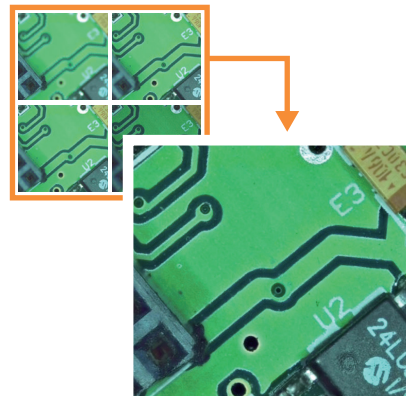

顕微鏡を覗く必要なし

高精細500万画素の映像をワイヤレスでチェック

WiFi接続式デジタル顕微鏡アダプタ

500万画素
CMOSセンサー

動画・静止画
撮影可能

もう顕微鏡の小さな接眼レンズを覗き込む必要はありません!顕微鏡にセットすればWifi接続で離れた場所のPCやタブレットなどに高精細な映像を大きな画面で表示することができます。最大10台同時接続が可能で、複数人での観察に役立ちます。

使用事例

製品特長

顕微鏡で見ている映像をワイヤレスでパソコンやスマートフォン、タブレットに表示

顕微鏡にこのWiFi接続式顕微鏡アダプタを接続するだけで、顕微鏡が映している映像を顕微鏡のレンズを覗き込むことなく、スマートフォンやタブレット・無線機能付きのパソコンで大きく見ることができるようになります。

最新CMOS1/2.5型を搭載シリーズ史上最高画質500万画素で映像化します

最新のCMOSセンサーを搭載し500万画素で映像化。従来品を圧倒する高画質です。さらにフルHDより2.5倍大きい最大2592×1944ピクセルで静止画を、動画は最大1920×1080(フルHD)ピクセルで記録できます。

新機能「深度合成・画像合併機能」搭載 広範囲でピントが合った画像を作成

ピントが異なる複数枚の画像を合成し、1枚の画像として作成することができます。また、観察範囲で収まりきらない対象物の撮影に、2枚以上の画像を結合できる画像合併機能など便利な機能が多数搭載しています。

製品仕様／ソフトウェア要件

カメラ	1/2.5型 CMOS
カメラ解像度 (約)	500万画素
静止画フォーマット / 解像度	JPEG/BMP/PNG/TIFF/PDF 2592×1944/1920×1080/1280×960/1280×720/1024×768/640×480
動画フォーマット / 解像度	AVI (30fps) 1920×1080/1280×960/1280×720/1024×768/640×480
光源	なし。環境光による
ホワイトバランス	自動/手動
露出	自動/手動
接続方式	USB2.0 準拠 (USB-A)、WiFi
マウント	Cマウント
電源方式	USB接続時：USB-A DC5V/500mA (※PCより給電) WiFi接続時：USB-A DC5V/1,500mA
無線規格	IEEE 802.11n (2.4GHz)：2.400～2.4835GHz IEEE 802.11n/ac (5GHz) 5.180～5.825GHz ※接続には「IEEE802.11ac」を使用。
ケーブル長 (約)	1.7m
動作温度 / 湿度	0～40℃/30～80%RH
保管温度 / 湿度	-20～60℃/10～60%RH
寸法 (約)	Φ63×162mm ※アンテナを立てた状態
重量 (約)	226g (※0.5倍レンズ、各アタッチメント含まず)

- ・顕微鏡アダプタ本体
- ・φ30.5mm アタッチメント
- ・φ30mm アタッチメント
- ・φ23.2mm 0.5倍レンズ
- ・AC/USB変換アダプタ
- ・ソフトウェアCD
- ・取扱説明書兼保証書

Windows	
対応 OS	Windows10/8.1/(32bit/64bit)※
CPU	第2世代 Intel core プロセッサ 3.0Ghz 相当以上
光学ドライブ	付属 CD よりインストールのために推奨 (HPよりDLも可)
メモリ	4GB以上
保存領域	10GB以上の連続した空き領域
表示領域	XGA(1024×768) 以上
グラフィック機能	24bitカラー以上
WiFi	IEEE802.11n/ac WiFi 接続利用の場合 ※接続には「IEEE802.11ac」を使用。 ※32bitでは「深度合成」「画像合併」を行えません。