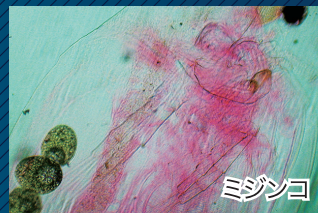

顕微鏡を覗く必要なし

高精細500万画素の映像をワイヤレスでチェック

WiFi接続式デジタル顕微鏡アダプタ

500万画素
CMOSセンサー

動画・静止画
撮影可能

もう顕微鏡の小さな接眼レンズを覗き込む必要はありません!顕微鏡にセットすればWifi接続で離れた場所のPCやタブレットなどに高精細な映像を大きな画面で表示することができます。最大10台同時接続が可能で、複数人での観察に役立ちます。

使用事例

製品特長

顕微鏡で見ている映像をワイヤレスでパソコンやスマートフォン、タブレットに表示

顕微鏡にこのWiFi接続式顕微鏡アダプタを接続するだけで、顕微鏡が映している映像を顕微鏡のレンズを覗き込むことなく、スマートフォンやタブレット・無線機能付きのパソコンで大きく見ることができるようになります。

最新CMOS1/2.5型を搭載シリーズ史上最高画質500万画素で映像化します

最新のCMOSセンサーを搭載し500万画素で映像化。従来品を圧倒する高画質です。さらにフルHDより2.5倍大きい最大2592×1944ピクセルで静止画を、動画は最大1920×1080(フルHD)ピクセルで記録できます。