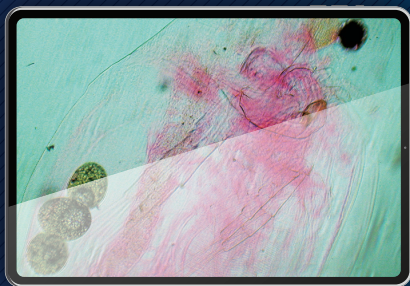

顕微鏡を覗く必要なし

高精細500万画素の映像をワイヤレスでチェック

WiFi接続式デジタル顕微鏡アダプタ

500万画素
CMOSセンサー

動画・静止画
撮影可能

もう顕微鏡の小さな接眼レンズを覗き込む必要はありません!顕微鏡にセットすればWifi接続で離れた場所のPCやタブレットなどに高精細な映像を大きな画面で表示することができます。最大10台同時接続が可能で、複数人での観察に役立ちます。

使用事例

製品特長

顕微鏡で見ている映像をワイヤレスでパソコンやスマートフォン、タブレットに表示

顕微鏡にこのWiFi接続式顕微鏡アダプタを接続するだけで、顕微鏡が映している映像を顕微鏡のレンズを覗き込むことなく、スマートフォンやタブレット・無線機能付きのパソコンで大きく見ることができるようになります。

最新CMOS1/2.5型を搭載シリーズ史上最高画質500万画素で映像化します

最新のCMOSセンサーを搭載し500万画素で映像化。従来品を圧倒する高画質です。さらにフルHDより2.5倍大きい最大2592×1944ピクセルで静止画を、動画は最大1920×1080(フルHD)ピクセルで記録できます。

新機能「深度合成・画像合併機能」搭載 広範囲でピントが合った画像を作成

ピントが異なる複数枚の画像を合成し、1枚の画像として作成することができます。また、観察範囲で収まりきらない対象物の撮影に、2枚以上の画像を結合できる画像合併機能など便利な機能が多数搭載しています。

製品仕様／ソフトウェア要件

カメラ	1/2.5型 CMOS
カメラ解像度 (約)	500万画素
静止画フォーマット / 解像度	JPEG/BMP/PNG/TIFF/PDF 2592×1944/1920×1080/1280×960/1280×720/1024×768/640×480
動画フォーマット / 解像度	AVI (30fps) 1920×1080/1280×960/1280×720/1024×768/640×480
光源	なし。環境光による
ホワイトバランス	自動/手動
露出	自動/手動
接続方式	USB2.0 準拠 (USB-A)、WiFi
マウント	Cマウント
電源方式	USB接続時：USB-A DC5V/500mA (※PCより給電) WiFi接続時：USB-A DC5V/1,500mA
無線規格	IEEE 802.11n (2.4GHz)：2.400～2.4835GHz IEEE 802.11n/ac (5GHz) 5.180～5.825GHz ※接続には「IEEE802.11ac」を使用。
ケーブル長 (約)	1.7m
動作温度 / 湿度	0～40℃/30～80%RH
保管温度 / 湿度	-20～60℃/10～60%RH
寸法 (約)	Φ63×162mm ※アンテナを立てた状態
重量 (約)	226g (※0.5倍レンズ、各アタッチメント含まず)