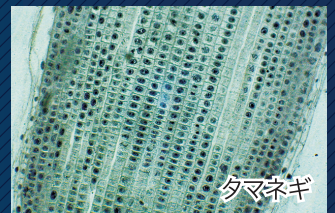

顕微鏡を覗く必要なし

高精細500万画素の映像をワイヤレスでチェック

WiFi接続式デジタル顕微鏡アダプタ

500万画素
CMOSセンサー

動画・静止画
撮影可能

もう顕微鏡の小さな接眼レンズを覗き込む必要はありません!顕微鏡にセットすればWifi接続で離れた場所のPCやタブレットなどに高精細な映像を大きな画面で表示することができます。最大10台同時接続が可能で、複数人での観察に役立ちます。

使用事例

製品特長

顕微鏡で見ている映像をワイヤレスでパソコンやスマートフォン、タブレットに表示

顕微鏡にこのWiFi接続式顕微鏡アダプタを接続するだけで、顕微鏡が映している映像を顕微鏡のレンズを覗き込むことなく、スマートフォンやタブレット・無線機能付きのパソコンで大きく見ることができるようになります。

最新CMOS1/2.5型を搭載シリーズ史上最高画質500万画素で映像化します

最新のCMOSセンサーを搭載し500万画素で映像化。従来品を圧倒する高画質です。さらにフルHDより2.5倍大きい最大2592×1944ピクセルで静止画を、動画は最大1920×1080(フルHD)ピクセルで記録できます。