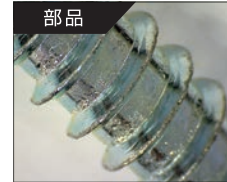

## 4つのレンズサイズに対応

接眼レンズ部の内径が、直径 23.2mm / 直径 25.4mm (Cマウント) / 直径 30mm / 直径 30.5mm の顕微鏡に対応しています。  
 ※全ての顕微鏡での使用を保障するものではありません。

直径 23.2mm

直径 25.4mm (Cマウント)

直径 30mm

直径 30.5mm

## 使用事例

様々な品質管理や研究、観察、調査で活躍しています。(精密機器、自動車、部品、製紙、繊維、印刷関連、食品、化学製品など)

様々な研究・検証

農作物・病害虫の検証

ワークの確認

網点・印刷状態の確認

溶接部分の確認

繊維の形状確認

## セットアップ方法

アダプタ本体と、0.5倍レンズ両側についているカバーを取り外し、アダプタ本体へ0.5倍レンズを取り付ける。

接眼レンズの内径に合わせ、対応するアタッチメントを0.5倍レンズ先に挿し込む。

顕微鏡の接眼レンズ部に組み立てたWiFi顕微鏡アダプタを挿し込む。