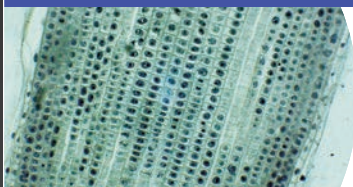

顕微鏡で見ている映像を撮影・保存

顕微鏡で見る映像を静止画や動画として撮影できるため、観察後の再確認やデータの保存に適しています。