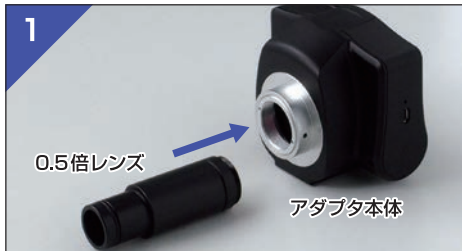

## セットアップ方法

アダプタ本体と、0.5倍レンズ両側についているカバーを取り外し、アダプタ本体へ0.5倍レンズを取り付ける。

接眼レンズの内径に合わせ、対応するアタッチメントを0.5倍レンズ先に挿し込む。

顕微鏡の接眼レンズ部に組み立てたWiFi顕微鏡アダプタを挿し込む。