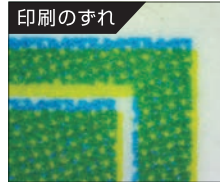

## 4つのレンズサイズに対応

接眼レンズ部の内径が、直径 23.2mm / 直径 25.4mm (Cマウント) / 直径 30mm / 直径 30.5mm の顕微鏡に対応しています。  
 ※全ての顕微鏡での使用を保障するものではありません。

直径 23.2mm

直径 25.4mm (Cマウント)

直径 30mm

直径 30.5mm

## 使用事例

様々な品質管理や研究、観察、調査で活躍しています。(精密機器、自動車、部品、製紙、繊維、印刷関連、食品、化学製品など)

様々な研究・検証

農作物・病害虫の検証

ワークの確認

網点・印刷状態の確認

溶接部分の確認

繊維の形状確認

## セットアップ方法

アダプタ本体と、0.5倍レンズ両側についているカバーを取り外し、アダプタ本体へ0.5倍レンズを取り付ける。

接眼レンズの内径に合わせ、対応するアタッチメントを0.5倍レンズ先に挿し込む。

顕微鏡の接眼レンズ部に組み立てたWiFi顕微鏡アダプタを挿し込む。