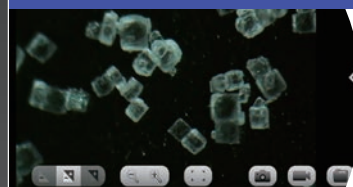

撮影した画像の簡単な編集が可能

撮影した映像は、モニター上で画質調整や解像度設定、画像編集ができ、PCでは計測も可能。