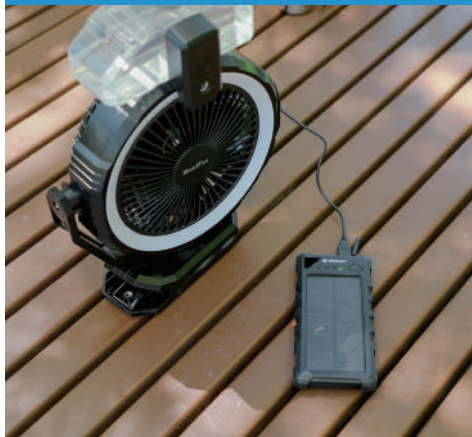

1台で3役使えるミスト付き扇風機

ライト&ミスト付きファン

ソトミスト

冷風扇として

上部タンクに入った水をミスト状にして風と一緒に噴射。暑い野外でも冷たい風を感じられます。もちろん室内でも活躍。エアコンの風が苦手な方や、乾燥が気になる方へおすすめです。

モバイルバッテリーとして

アウトドアでちょっと心配なのは、スマホの充電。ソトミストは本体が蓄電式なので、コードレスで使えるのはもちろんのこと、モバイルバッテリーとしても利用可能。スマホの電池切れを救います。

LEDライトとして

ファンの周りに円形のLEDライトを搭載。1台3役のソトミストは、荷物の増えがちな屋外レジャーの強い味方です。明るさも3段階に調整できるので夜間の照明としても活躍します。

縦横回転 360度

縦横360度回転で必要な場所をしっかり風を届けます。
(自動の首振り機能はありません)

好きな場所で使える

置いたり、吊り下げたり、挟んだり
どこでも自由に設置できます。

風量は4段階

風量は「リズム風・弱・中・強」の4段階。
ミストは連続・リズムの2モード。気温
に合わせて調節できます。

大容量バッテリー

ミストなしの強モードで最長8.5時間
の連続使用が可能。充電が切れてもモ
バイルバッテリーで動作可能です。
※モバイルバッテリーは別売です

便利なタイマー付き

3段階のタイマー付きだから、夜中に
冷えすぎて目が覚めた!というトラブ
ルを防ぎます。

製品仕様

商品名	ライト&ミスト付きファン ソトミスト		
型番	3R-STM01		
サイズ	約257×102×337mm		
重量	約1172g		
入力電圧/電流	5V/2A		
バッテリー容量	6,000mAh(5V時)	充電時間	約10時間
水タンク容量	約400ml		
付属品	A to Type-Cケーブル		
保証期間	お買い上げ日より6ヶ月		