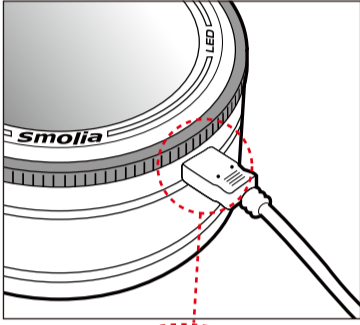

LED 拡大鏡 (充電・調光式)

品番 3R-SMOLIA-RC

- レンズ
- 回転式スイッチ
- 充電差込口

[付属品]

- □専用ケース
- □クリーニングクロス
- □充電ケーブル (ケーブル長 1.8m)

警告：死亡、重症を負う可能性がある内容

- ⊘ 直射日光の下に放置することは絶対に避ける。火災等の恐れがあり、危険です。
- ⊘ レンズを通して太陽を見ることは絶対に避ける。失明など目に障害をもたらす可能性があり、危険です。
- ⊘ 小さなお子様の手の届くところに置かない。
- ⊘ LED ライトは絶対に直視しない。目に障害をもたらす恐れがあります。
- ⊘ 火の中や圧力容器の中に入れない。バッテリーが破裂する可能性があります危険です。

注意：障害、損害を負う可能性がある内容

- ⊘ ぬれ手で充電ケーブルや充電ケーブル差込口をさわらない。感電の恐れがあり危険です。
- ⊘ 充電は視界に入る場所で行い、過充電しない。
- ⊘ クリーニングにアルコール、有機系薬品の入っている溶液は使用しない。
- ⓘ 使用後は、必ず専用ケースに入れて保管する。

製品仕様

レンズサイズ	直径Φ74mm
レンズ倍率	約3.1倍
光源	白色LED×3
電源	リチウムポリマー電池 3.7V 180mAh
充電時間	約1.5時間
連続使用時間 (明るさによって異なります)	Low : 約8時間30分
	Middle : 3時間
	High : 約1時間
入力充電端子	MicroUSB 端子 DC5V 2A 以下
外形	直径 100mm 高さ 58mm
重量	約210g

※充電の際には弊社販売のモバイルバッテリーもご使用いただけます。

ご使用済みの製品の廃棄に際して

製品に内蔵されている電池を取り出し、電池のリサイクルにご協力ください。電池の取り出し方法については下記 URL を参照ください。
<http://www.3rrr.co.jp/support/dl/>

1 LED 拡大鏡に充電ケーブル (細い方) を差し込みます。

2 充電ケーブルの (太い方) を給電できる USB ポートへ差し込みます。

※製品に USB 変換アダプタは付属していません。

3 LED 拡大鏡に充電が開始されます。

● 充電ランプ
赤ランプ点灯…充電中
緑ランプ点灯…満充電
充電完了後、必ず充電ケーブルを外してください。
※充電ケーブルを繋ぎ充電しながらのご利用も可能です。

4 ▲矢印に合わせて回転式スイッチを反時計回りに回すことで LED ライトが明るくなり、時計回りに回すことで暗くなります。

High…もっとも明るい
Middle…標準の明るさ
Low…明るさを抑えた省エネモード

LED magnifier (rechargeable variable light)

Model 3R-SMOLIA-RC

- Lens
- Rotation switch
- USB Port

[Accessories]

- □Bag
- □Cleaning cloth
- □USB Cable (Cable length:1.8m)

WARNING:

- ⊘ Do not leave or use the product under direct sunlight which may cause a fire .
- ⊘ Do not watch the sunlight through the lens which may damage your eyes.
- ⊘ Keep the product away from children.
- ⊘ Do not look steadily at LED light which is not good for your eyes.
- ⊘ Please Keep magnifier away from fire which may cause battery explosion.

ATTENTION: