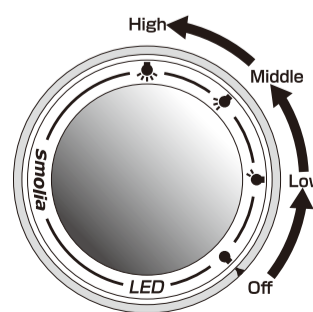

**주의: 장애, 손해를 입을 가능성이 있는 내용**

- ⊗ 젖은 손으로 충전 케이블 또는 케이블 삽입구를 만지지 마세요. 감전될 위험이 있습니다.
- ⊗ 충전은 시야에 들어오는 곳에서 진행하며, 과도 충전하지 마세요.
- ⊗ 클리닝 시에 알콜, 유기약품이 들어 있는 용액을 사용하지 마세요.

! 사용 후에는, 반드시 케이스에 넣어서 보관하세요.

제품 사양

렌즈 사이즈	직경 74mm
렌즈 배율	약 3.1 배
광 원	흰색 LED×3
전 원	리튬 폴리머 전지 3.7V 180mAh
충 전 시 간	약 1.5시간
연속 사용 시간	Low : 약 8시간 30분 Middle : 약 3시간 High : 약 1시간
입력 단자	MicroUSB 단자 DC5V 2A 이하
외 관	직경 100mm 높이 58mm
무 게	약 210g

3 LED 확대경에 충전이 시작됩니다.

● 충전 표시 라이트  
레드 점등...충전중  
그린 점등...만충전

※충전 케이블을 연결하고 충전하면서 이용할 수도 있습니다.

4 회전식 스위치를 시계 회전 반대방향으로 돌리면 LED가 더 환하게 되며, 시계 회전 방향으로 돌리면 라이트가 좀 약해 집니다.

High... 가장 밝을 시  
Middle... 표준 밝기  
Low... 에코 모드