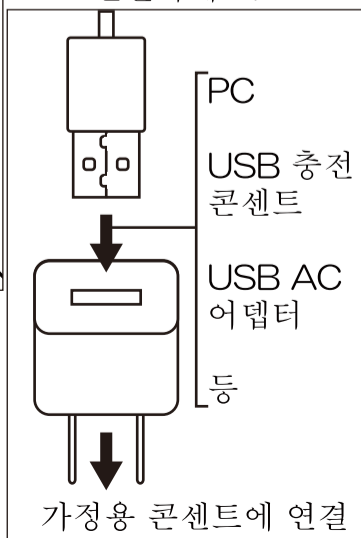

**주의: 장애, 손해를 입을 가능성이 있는 내용**

- ⊗ 젖은 손으로 충전 케이블 또는 케이블 삽입구를 만지지 마세요. 감전될 위험이 있습니다.
- ⊗ 충전은 시야에 들어오는 곳에서 진행하며, 과도 충전하지 마세요.
- ⊗ 클리닝 시에 알콜, 유기약품이 들어 있는 용액을 사용하지 마세요.

! 사용 후에는, 반드시 케이스에 넣어서 보관하세요.

제품 사양

렌즈 사이즈	직경 74mm
렌즈 배율	약 3.1 배
광 원	흰색 LED×3
전 원	리튬 폴리머 전지 3.7V 180mAh
충 전 시 간	약 1.5시간
연속 사용 시간	Low : 약 8시간 30분 Middle : 약 3시간 High : 약 1시간
입력 단자	MicroUSB 단자 DC5V 2A 이하
외 관	직경 100mm 높이 58mm
무 게	약 210g

사용 후 제품의 폐기에 관하여

제품에 내장되어 있는 전지를 꺼내서, 전지의 리사이클에 협력해 주세요. 전지를 꺼내는 방법은 하기 URL을 참조해 주세요.

<http://www.3rrr.co.jp/support/dl/>

1 LED 확대경에 충전 케이블의 가는 쪽을 삽입하세요.

2 충전 케이블의 굵은 쪽을 급전할 수 있는 USB 포트에 연결하세요.

※본 제품에는 USB 어댑터가 포함되어 있지 않습니다.

3 LED 확대경에 충전이 시작됩니다.

● 충전 표시 라이트  
레드 점등...충전중  
그린 점등...만충전

※충전 케이블을 연결하고 충전하면서 이용할 수도 있습니다.

4 회전식 스위치를 시계 회전 반대방향으로 돌리면 LED가 더 환하게 되며, 시계 회전 방향으로 돌리면 라이트가 좀 약해 집니다.

High... 가장 밝을 시  
Middle... 표준 밝기  
Low... 에코 모드