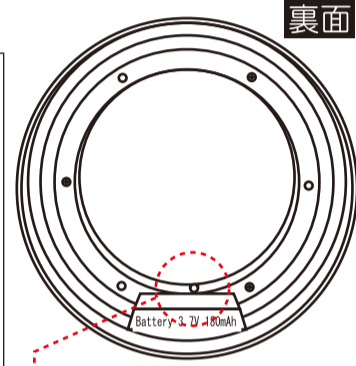

● 充電ランプ
赤ランプ点灯…充電中
緑ランプ点灯…満充電
充電完了後、必ず充電ケーブルを外してください。
※充電ケーブルを繋ぎ充電しながらのご利用も可能です。

4 ▲矢印に合わせて回転式スイッチを反時計回りに回すことで LED ライトが明るくなり、時計回りに回すことで暗くなります。