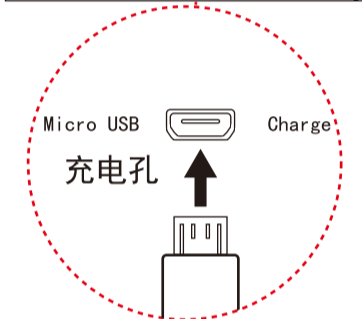

LED 放大镜 (充电·调光式)  
型号 3R-SMOLIA-RC

- [ 附件 ]
- 专用包
  - 擦布
  - 充电 USB 线 (USB 线长 1.8m)

**警告: 以下行为可能造成伤亡、火灾等**

- ⊗ 请勿放在阳光直射的地方。有引起火灾的危险。
- ⊗ 请勿透过镜片观测太阳。有造成眼睛失明的可能性。
- ⊗ 请勿放在小孩能够轻易触及的地方。
- ⊗ 请勿眼睛直视 LED 灯。以免造成视力损伤。
- ⊗ 请勿放在火中或压力容器。可能造成电池破损或爆炸。

**注意: 以下行为可能造成机器的故障**

- ⊗ 手沾水的情况下请不要进行充电操作, 可能造成触电的危险。
- ⊗ 充电时请在周围有人员在场监督的情况下进行, 以免过度充电。
- ⊗ 擦布请不要接触酒精等有机药水。

! 使用后请放入专用包进行保存。充满电后拔下充电器。

! 第一次使用前请充满电后开始使用。

产品参数

镜片直径	直径 Φ74 mm
放大倍率	约 3.1 倍
光源	白色 LED×3
电源	聚合物锂电池 电压 3.7V 电流 180mAh
充电时间	约 1.5 小时
连续工作时间 (根据亮度而变)	Low: 约 8.5 小时 低亮度 Middle: 约 3 小时 标准亮度 High: 约 1 小时 高亮度
充电端口 (充电电流)	MicroUSB 端口 DC5V 2A 以下
外观尺寸	直径 100mm 高 58mm
重量	约 210g

在丢弃本产品时注意事项

请您取出产品的内置电池, 配合环保法律规则处置。

1 LED 放大镜充电时, 请将 USB 线细的一端插入充电孔。

2 USB 充电线较大的一端插入适配器。

※本产品不含 USB 适配器。

3 LED 放大镜充电

● 充电指示灯  
红灯亮...充电中  
绿灯亮...已充满

※本产品可以边充电边使用, 但是不建议长期边充边用, 以免损坏本产品。