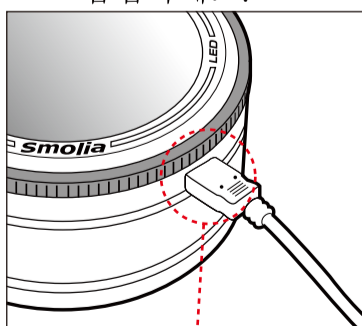

LED 放大镜 (充电·调光式)
型号 3R-SMOLIA-RC

1. [附件]
2. ☐ 专用包
   - ☐ 擦布
   - ☐ 充电 USB 线 (USB 线长 1.8m)

警告: 以下行为可能造成伤亡、火灾等

- ⊗ 请勿放在阳光直射的地方。有引起火灾的危险。
- ⊗ 请勿透过镜片观测太阳。有造成眼睛失明的可能性。
- ⊗ 请勿放在小孩能够轻易触及的地方。
- ⊗ 请勿眼睛直视 LED 灯。以免造成视力损伤。
- ⊗ 请勿放在火中或压力容器。可能造成电池破损或爆炸。

注意: 以下行为可能造成机器的故障

- ⊗ 手沾水的情况下请不要进行充电操作, 可能造成触电的危险。
- ⊗ 充电时请在周围有人员在场监督的情况下进行, 以免过度充电。
- ⊗ 擦布请不要接触酒精等有机药水。

! 使用后请放入专用包进行保存。充满电后拔下充电器。

! 第一次使用前请充满电后开始使用。

产品参数

镜片直径	直径 Φ74 mm
放大倍率	约 3.1 倍
光源	白色 LED×3
电源	聚合物锂电池 电压 3.7V 电流 180mAh
充电时间	约 1.5 小时
连续工作时间 (根据亮度而变)	Low: 约 8.5 小时 低亮度 Middle: 约 3 小时 标准亮度 High: 约 1 小时 高亮度
充电端口 (充电电流)	MicroUSB 端口 DC5V 2A 以下
外观尺寸	直径 100mm 高 58mm
重量	约 210g

在丢弃本产品时注意事项

请您取出产品的内置电池, 配合环保法律规则处置。

1 LED 放大镜充电时, 请将 USB 线细的一端插入充电孔。

2 USB 充电线较大的一端插入适配器。

※本产品不含 USB 适配器。

3 LED 放大镜充电

● 充电指示灯
红灯亮...充电中
绿灯亮...已充满

※本产品可以边充电边使用, 但是不建议长期边充边用, 以免损坏本产品。

4 对准转环▲标志
反时针转动旋转开关, LED 灯亮度增强。顺时针转动旋转开关, LED 灯亮度减弱。

High... 高亮度
Middle... 标准亮度
Low... 低亮度 (省电)

产品保修卡

产品名称	LED 放大镜 (充电·调光式)
型号	3R-SMOLIA-RC
保修期	购买之日起 6 个月内
购买日期	年 月 日
经销商	

了解 3R 更多产品或保修服务, 请登陆官方网站:

<http://www.3r.com.cn>

3R 集团北京爱迪泰克科技有限公司
地址: 北京市海淀区上地三街 9 号金隅嘉华大厦 B 座 805
电话: 010-62041107 传真: 010-62964089
客服咨询电话: 400-680-6765 info@3r.com.cn

Designed by 3R in Tokyo Assembled in China

설명서 보증서

스몰리아
 충전식 LED 확대경 (밝기 조절 가능)
 품번 3R-SMOLIA-RC

1. [부속품]
2. ☐ 전용 케이스
   - ☐ 클리닝 크로스
   - ☐ 충전 케이블 (케이블 길이 1.8m)

경고: 사망, 중상을 입을 가능성이 있는 내용

- ⊗ 직사 일광 아래 절대 방치하지 마세요. 화재 등의 우려, 또는 위험이 있습니다.
- ⊗ 렌즈를 통해 태양을 봐서는 절대 안됩니다. 실명 등 눈의 장애를 초래할 위험성이 있습니다.
- ⊗ 반드시 어린이의 손이 닿지 않는 곳에 보관하세요.
- ⊗ LED라이트는 절대 직시 하지 마세요. 시력 장애를 초래할 수도 있습니다.
- ⊗ 불 속이나 압력 용기 안에 넣지 마세요. 배터리가 폭발할 가능성이 있으므로 위험합니다.

주의: 장애, 손해를 입을 가능성이 있는 내용

- ⊗ 젖은 손으로 충전 케이블 또는 케이블 삽입구를 만지지 마세요. 감전될 위험이 있습니다.
- ⊗ 충전은 시야에 들어오는 곳에서 진행하며, 과도 충전하지 마세요.
- ⊗ 클리닝 시에 알콜, 유기약품이 들어 있는 용액을 사용하지 마세요.

! 사용 후에는, 반드시 케이스에 넣어서 보관하세요.

제품 사양