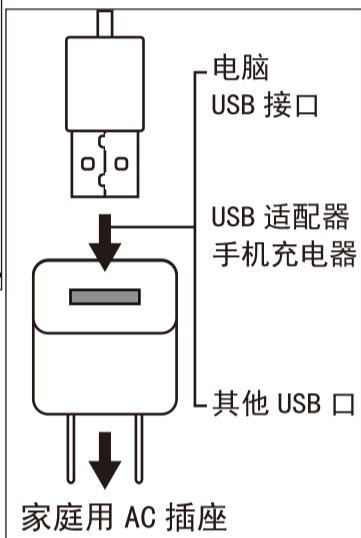

LED 放大镜 (充电·调光式)  
型号 3R-SMOLIA-RC

- [ 附件 ]
- 专用包
  - 擦布
  - 充电 USB 线 (USB 线长 1.8m)

**警告: 以下行为可能造成伤亡、火灾等**

- ⊗ 请勿放在阳光直射的地方。有引起火灾的危险。
- ⊗ 请勿透过镜片观测太阳。有造成眼睛失明的可能性。
- ⊗ 请勿放在小孩能够轻易触及的地方。
- ⊗ 请勿眼睛直视 LED 灯。以免造成视力损伤。
- ⊗ 请勿放在火中或压力容器。可能造成电池破损或爆炸。

**注意: 以下行为可能造成机器的故障**

- ⊗ 手沾水的情况下请不要进行充电操作, 可能造成触电的危险。
- ⊗ 充电时请在周围有人员在场监督的情况下进行, 以免过度充电。
- ⊗ 擦布请不要接触酒精等有机药水。

! 使用后请放入专用包进行保存。充满电后拔下充电器。

! 第一次使用前请充满电后开始使用。

产品参数

镜片直径	直径 Φ74 mm
放大倍率	约 3.1 倍
光源	白色 LED×3
电源	聚合物锂电池 电压 3.7V 电流 180mAh
充电时间	约 1.5 小时
连续工作时间 (根据亮度而变)	Low: 约 8.5 小时 低亮度 Middle: 约 3 小时 标准亮度 High: 约 1 小时 高亮度
充电端口 (充电电流)	MicroUSB 端口 DC5V 2A 以下
外观尺寸	直径 100mm 高 58mm
重量	约 210g

在丢弃本产品时注意事项

请您取出产品的内置电池, 配合环保法律规则处置。

1 LED 放大镜充电时, 请将 USB 线细的一端插入充电孔。

2 USB 充电线较大的一端插入适配器。

※本产品不含 USB 适配器。

3 LED 放大镜充电

● 充电指示灯  
红灯亮...充电中  
绿灯亮...已充满

※本产品可以边充电边使用, 但是不建议长期边充边用, 以免损坏本产品。