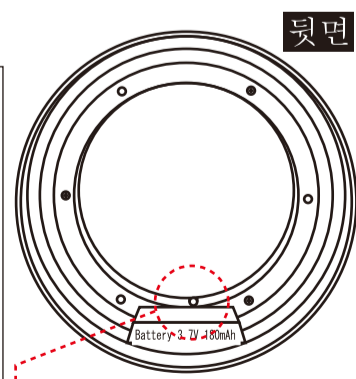

● 충전 표시 라이트
레드 점등...충전중
그린 점등...만충전

※충전 케이블을 연결하고 충전하면서 이용할 수도 있습니다.

4 회전식 스위치를 시계 회전 반대방향으로 돌리면 LED가 더 환하게 되며, 시계 회전 방향으로 돌리면 라이트가 좀 약해 집니다.