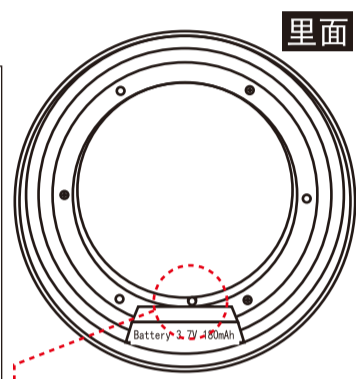

LED 放大镜 (充电·调光式)  
型号 3R-SMOLIA-RC

- [ 附件 ]
- 专用包
  - 擦布
  - 充电 USB 线 (USB 线长 1.8m)

**警告: 以下行为可能造成伤亡、火灾等**

- ⊗ 请勿放在阳光直射的地方。有引起火灾的危险。
- ⊗ 请勿透过镜片观测太阳。有造成眼睛失明的可能性。
- ⊗ 请勿放在小孩能够轻易触及的地方。
- ⊗ 请勿眼睛直视 LED 灯。以免造成视力损伤。
- ⊗ 请勿放在火中或压力容器。可能造成电池破损或爆炸。

**注意: 以下行为可能造成机器的故障**

- ⊗ 手沾水的情况下请不要进行充电操作, 可能造成触电的危险。
- ⊗ 充电时请在周围有人员在场监督的情况下进行, 以免过度充电。
- ⊗ 擦布请不要接触酒精等有机药水。

! 使用后请放入专用包进行保存。充满电后拔下充电器。

! 第一次使用前请充满电后开始使用。

产品参数

镜片直径	直径 Φ74 mm
放大倍率	约 3.1 倍
光源	白色 LED×3
电源	聚合物锂电池 电压 3.7V 电流 180mAh
充电时间	约 1.5 小时
连续工作时间 (根据亮度而变)	Low: 约 8.5 小时 低亮度 Middle: 约 3 小时 标准亮度 High: 约 1 小时 高亮度
充电端口 (充电电流)	MicroUSB 端口 DC5V 2A 以下
外观尺寸	直径 100mm 高 58mm
重量	约 210g

在丢弃本产品时注意事项

请您取出产品的内置电池, 配合环保法律规则处置。

1 LED 放大镜充电时, 请将 USB 线细的一端插入充电孔。

2 USB 充电线较大的一端插入适配器。

※本产品不含 USB 适配器。

3 LED 放大镜充电

● 充电指示灯  
红灯亮...充电中  
绿灯亮...已充满

※本产品可以边充电边使用, 但是不建议长期边充边用, 以免损坏本产品。

4 对准转环▲标志  
反时针转动旋转开关, LED 灯亮度增强。顺时针转动旋转开关, LED 灯亮度减弱。

High... 高亮度  
Middle... 标准亮度  
Low... 低亮度 (省电)

产品保修卡

产品名称	LED 放大镜 (充电·调光式)
型号	3R-SMOLIA-RC
保修期	购买之日起 6 个月内
购买日期	年 月 日
经销商	

了解 3R 更多产品或保修服务, 请登陆官方网站:

<http://www.3r.com.cn>