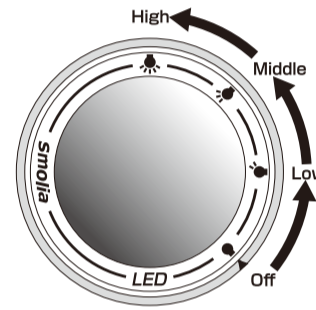

※充電の際には弊社販売のモバイルバッテリーもご使用いただけます。

ご使用済みの製品の廃棄に際して

製品に内蔵されている電池を取り出し、電池のリサイクルにご協力ください。電池の取り出し方法については下記 URL を参照ください。  
<http://www.3rrr.co.jp/support/dl/>

1 LED 拡大鏡に充電ケーブル (細い方) を差し込みます。

2 充電ケーブルの (太い方) を給電できる USB ポートへ差し込みます。

※製品に USB 変換アダプタは付属していません。

3 LED 拡大鏡に充電が開始されます。

● 充電ランプ  
赤ランプ点灯…充電中  
緑ランプ点灯…満充電  
充電完了後、必ず充電ケーブルを外してください。  
※充電ケーブルを繋ぎ充電しながらのご利用も可能です。

4 ▲矢印に合わせて回転式スイッチを反時計回りに回すことで LED ライトが明るくなり、時計回りに回すことで暗くなります。

High…もっとも明るい  
Middle…標準の明るさ  
Low…明るさを抑えた省エネモード

LED magnifier (rechargeable variable light)

Model 3R-SMOLIA-RC

- Lens
- Rotation switch
- USB Port

[Accessories]

- Bag
- Cleaning cloth
- USB Cable (Cable length:1.8m)

**WARNING:**

- ⊘ Do not leave or use the product under direct sunlight which may cause a fire .
- ⊘ Do not watch the sunlight through the lens which may damage your eyes.
- ⊘ Keep the product away from children.
- ⊘ Do not look steadily at LED light which is not good for your eyes.
- ⊘ Please Keep magnifier away from fire which may cause battery explosion.