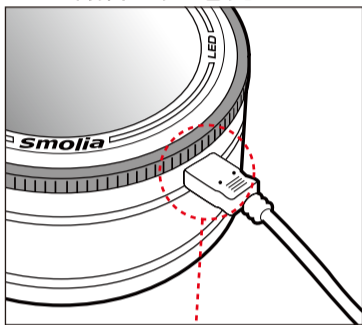

LED 放大镜 (充电·调光式)  
型号 3R-SMOLIA-RC

- [ 附件 ]
- 专用包
  - 擦布
  - 充电 USB 线 (USB 线长 1.8m)

**警告: 以下行为可能造成伤亡、火灾等**

- ⊗ 请勿放在阳光直射的地方。有引起火灾的危险。
- ⊗ 请勿透过镜片观测太阳。有造成眼睛失明的可能性。
- ⊗ 请勿放在小孩能够轻易触及的地方。
- ⊗ 请勿眼睛直视 LED 灯。以免造成视力损伤。
- ⊗ 请勿放在火中或压力容器。可能造成电池破损或爆炸。

**注意: 以下行为可能造成机器的故障**

- ⊗ 手沾水的情况下请不要进行充电操作, 可能造成触电的危险。
- ⊗ 充电时请在周围有人员在场监督的情况下进行, 以免过度充电。
- ⊗ 擦布请不要接触酒精等有机药水。

! 使用后请放入专用包进行保存。充满电后拔下充电器。

! 第一次使用前请充满电后开始使用。

产品参数

镜片直径	直径 Φ74 mm
放大倍率	约 3.1 倍
光源	白色 LED×3
电源	聚合物锂电池 电压 3.7V 电流 180mAh
充电时间	约 1.5 小时
连续工作时间 (根据亮度而变)	Low: 约 8.5 小时 低亮度 Middle: 约 3 小时 标准亮度 High: 约 1 小时 高亮度
充电端口 (充电电流)	MicroUSB 端口 DC5V 2A 以下
外观尺寸	直径 100mm 高 58mm
重量	约 210g

在丢弃本产品时注意事项

请您取出产品的内置电池, 配合环保法律规则处置。

1 LED 放大镜充电时, 请将 USB 线细的一端插入充电孔。

2 USB 充电线较大的一端插入适配器。

※本产品不含 USB 适配器。

3 LED 放大镜充电

● 充电指示灯  
红灯亮...充电中  
绿灯亮...已充满

※本产品可以边充电边使用, 但是不建议长期边充边用, 以免损坏本产品。