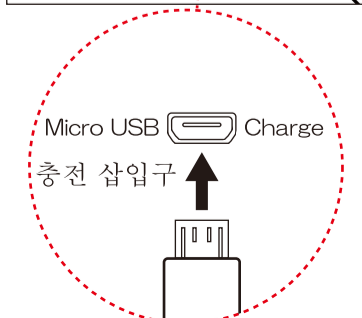

LED 放大镜 (充电·调光式)
型号 3R-SMOLIA-RC

1. [附件]
2. ☐ 专用包
   - ☐ 擦布
   - ☐ 充电 USB 线 (USB 线长 1.8m)

警告: 以下行为可能造成伤亡、火灾等

- ⊗ 请勿放在阳光直射的地方。有引起火灾的危险。
- ⊗ 请勿透过镜片观测太阳。有造成眼睛失明的可能性。
- ⊗ 请勿放在小孩能够轻易触及的地方。
- ⊗ 请勿眼睛直视 LED 灯。以免造成视力损伤。
- ⊗ 请勿放在火中或压力容器。可能造成电池破损或爆炸。

注意: 以下行为可能造成机器的故障

- ⊗ 手沾水的情况下请不要进行充电操作, 可能造成触电的危险。
- ⊗ 充电时请在周围有人员在场监督的情况下进行, 以免过度充电。
- ⊗ 擦布请不要接触酒精等有机药水。

! 使用后请放入专用包进行保存。充满电后拔下充电器。

! 第一次使用前请充满电后开始使用。

产品参数

镜片直径	直径 Φ74 mm
放大倍率	约 3.1 倍
光源	白色 LED×3
电源	聚合物锂电池 电压 3.7V 电流 180mAh
充电时间	约 1.5 小时
连续工作时间 (根据亮度而变)	Low: 约 8.5 小时 低亮度 Middle: 约 3 小时 标准亮度 High: 约 1 小时 高亮度
充电端口 (充电电流)	MicroUSB 端口 DC5V 2A 以下
外观尺寸	直径 100mm 高 58mm
重量	约 210g

在丢弃本产品时注意事项

请您取出产品的内置电池, 配合环保法律规则处置。

1 LED 放大镜充电时, 请将 USB 线细的一端插入充电孔。

2 USB 充电线较大的一端插入适配器。

※本产品不含 USB 适配器。

3 LED 放大镜充电

● 充电指示灯
红灯亮...充电中
绿灯亮...已充满

※本产品可以边充电边使用, 但是不建议长期边充边用, 以免损坏本产品。

4 对准转环▲标志
反时针转动旋转开关, LED 灯亮度增强。顺时针转动旋转开关, LED 灯亮度减弱。

High... 高亮度
Middle... 标准亮度
Low... 低亮度 (省电)

产品保修卡

产品名称	LED 放大镜 (充电·调光式)
型号	3R-SMOLIA-RC
保修期	购买之日起 6 个月内
购买日期	年 月 日
经销商	

了解 3R 更多产品或保修服务, 请登陆官方网站:

<http://www.3r.com.cn>

3R 集团北京爱迪泰克科技有限公司
地址: 北京市海淀区上地三街 9 号金隅嘉华大厦 B 座 805
电话: 010-62041107 传真: 010-62964089
客服咨询电话: 400-680-6765 info@3r.com.cn

Designed by 3R in Tokyo Assembled in China

설명서 보증서

스몰리아
 충전식 LED 확대경 (밝기 조절 가능)
 품번 3R-SMOLIA-RC

1. [부속품]
2. ☐ 전용 케이스
   - ☐ 클리닝 크로스
   - ☐ 충전 케이블 (케이블 길이 1.8m)

경고: 사망, 중상을 입을 가능성이 있는 내용

- ⊗ 직사 일광 아래 절대 방치하지 마세요. 화재 등의 우려, 또는 위험이 있습니다.
- ⊗ 렌즈를 통해 태양을 봐서는 절대 안됩니다. 실명 등 눈의 장애를 초래할 위험성이 있습니다.
- ⊗ 반드시 어린이의 손이 닿지 않는 곳에 보관하세요.
- ⊗ LED라이트는 절대 직시 하지 마세요. 시력 장애를 초래할 수도 있습니다.
- ⊗ 불 속이나 압력 용기 안에 넣지 마세요. 배터리가 폭발할 가능성이 있으므로 위험합니다.

주의: 장애, 손해를 입을 가능성이 있는 내용

- ⊗ 젖은 손으로 충전 케이블 또는 케이블 삽입구를 만지지 마세요. 감전될 위험이 있습니다.
- ⊗ 충전은 시야에 들어오는 곳에서 진행하며, 과도 충전하지 마세요.
- ⊗ 클리닝 시에 알콜, 유기약품이 들어 있는 용액을 사용하지 마세요.

! 사용 후에는, 반드시 케이스에 넣어서 보관하세요.

제품 사양