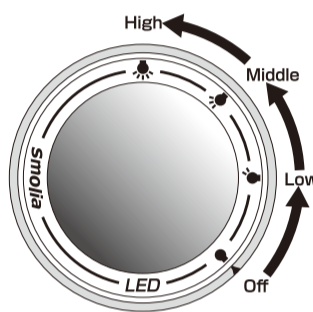

**注意: 以下行为可能造成机器的故障**

- ⊗ 手沾水的情况下请不要进行充电操作, 可能造成触电的危险。
- ⊗ 充电时请在周围有人员在场监督的情况下进行, 以免过度充电。
- ⊗ 擦布请不要接触酒精等有机药水。

! 使用后请放入专用包进行保存。充满电后拔下充电器。

! 第一次使用前请充满电后开始使用。

产品参数

镜片直径	直径 Φ74 mm
放大倍率	约 3.1 倍
光源	白色 LED×3
电源	聚合物锂电池 电压 3.7V 电流 180mAh
充电时间	约 1.5 小时
连续工作时间 (根据亮度而变)	Low: 约 8.5 小时 低亮度 Middle: 约 3 小时 标准亮度 High: 约 1 小时 高亮度
充电端口 (充电电流)	MicroUSB 端口 DC5V 2A 以下
外观尺寸	直径 100mm 高 58mm
重量	约 210g

在丢弃本产品时注意事项

请您取出产品的内置电池, 配合环保法律规则处置。

1 LED 放大镜充电时, 请将 USB 线细的一端插入充电孔。

2 USB 充电线较大的一端插入适配器。

※本产品不含 USB 适配器。

3 LED 放大镜充电

● 充电指示灯  
红灯亮...充电中  
绿灯亮...已充满

※本产品可以边充电边使用, 但是不建议长期边充边用, 以免损坏本产品。

4 对准转环▲标志  
反时针转动旋转开关, LED 灯亮度增强。顺时针转动旋转开关, LED 灯亮度减弱。

High... 高亮度  
Middle... 标准亮度  
Low... 低亮度 (省电)

产品保修卡

产品名称	LED 放大镜 (充电·调光式)
型号	3R-SMOLIA-RC
保修期	购买之日起 6 个月内
购买日期	年 月 日
经销商	

了解 3R 更多产品或保修服务, 请登陆官方网站:

<http://www.3r.com.cn>