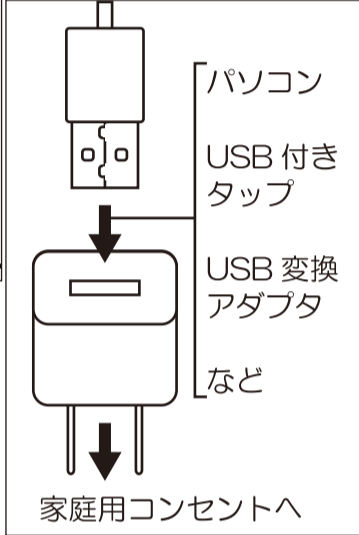

LED 拡大鏡 (充電・調光式)

品番 3R-SMOLIA-RC

- レンズ
- 回転式スイッチ
- 充電差込口

[付属品]

- 専用ケース
- クリーニングクロス
- 充電ケーブル (ケーブル長 1.8m)

**警告：死亡、重症を負う可能性がある内容**

- ⊘ 直射日光の下に放置することは絶対に避ける。火災等の恐れがあり、危険です。
- ⊘ レンズを通して太陽を見ることは絶対に避ける。失明など目に障害をもたらす可能性があり、危険です。
- ⊘ 小さなお子様の手の届くところに置かない。
- ⊘ LED ライトは絶対に直視しない。目に障害をもたらす恐れがあります。
- ⊘ 火の中や圧力容器の中に入れない。バッテリーが破裂する可能性があります危険です。

※充電の際には弊社販売のモバイルバッテリーもご使用いただけます。

ご使用済みの製品の廃棄に際して

製品に内蔵されている電池を取り出し、電池のリサイクルにご協力ください。電池の取り出し方法については下記 URL を参照ください。  
<http://www.3rrr.co.jp/support/dl/>

1 LED 拡大鏡に充電ケーブル (細い方) を差し込みます。

2 充電ケーブルの (太い方) を給電できる USB ポートへ差し込みます。

※製品に USB 変換アダプタは付属していません。

3 LED 拡大鏡に充電が開始されます。

● 充電ランプ  
赤ランプ点灯…充電中  
緑ランプ点灯…満充電  
充電完了後、必ず充電ケーブルを外してください。  
※充電ケーブルを繋ぎ充電しながらのご利用も可能です。

4 ▲矢印に合わせて回転式スイッチを反時計回りに回すことで LED ライトが明るくなり、時計回りに回すことで暗くなります。

High…もっとも明るい  
Middle…標準の明るさ  
Low…明るさを抑えた省エネモード

LED magnifier (rechargeable variable light)

Model 3R-SMOLIA-RC

- Lens
- Rotation switch
- USB Port

[Accessories]

- Bag
- Cleaning cloth
- USB Cable (Cable length:1.8m)

**WARNING:**

- ⊘ Do not leave or use the product under direct sunlight which may cause a fire .
- ⊘ Do not watch the sunlight through the lens which may damage your eyes.
- ⊘ Keep the product away from children.
- ⊘ Do not look steadily at LED light which is not good for your eyes.
- ⊘ Please Keep magnifier away from fire which may cause battery explosion.