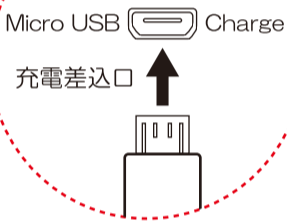

LED 拡大鏡 (充電・調光式)

品番 3R-SMOLIA-RC

- レンズ
- 回転式スイッチ
- 充電差込口

[付属品]

- □専用ケース
- □クリーニングクロス
- □充電ケーブル (ケーブル長 1.8m)

警告：死亡、重症を負う可能性がある内容

- ⊘ 直射日光の下に放置することは絶対に避ける。火災等の恐れがあり、危険です。
- ⊘ レンズを通して太陽を見ることは絶対に避ける。失明など目に障害をもたらす可能性があり、危険です。
- ⊘ 小さなお子様の手の届くところに置かない。
- ⊘ LED ライトは絶対に直視しない。目に障害をもたらす恐れがあります。
- ⊘ 火の中や圧力容器の中に入れない。バッテリーが破裂する可能性があります危険です。

注意：障害、損害を負う可能性がある内容

- ⊘ ぬれ手で充電ケーブルや充電ケーブル差込口をさわらない。感電の恐れがあり危険です。
- ⊘ 充電は視界に入る場所で行い、過充電しない。
- ⊘ クリーニングにアルコール、有機系薬品の入っている溶液は使用しない。
- ⓘ 使用後は、必ず専用ケースに入れて保管する。

製品仕様

レンズサイズ	直径Φ74mm
レンズ倍率	約3.1倍
光源	白色LED×3
電源	リチウムポリマー電池 3.7V 180mAh
充電時間	約1.5時間
連続使用時間 (明るさによって異なります)	Low : 約8時間30分
	Middle : 3時間
	High : 約1時間
入力充電端子	MicroUSB 端子 DC5V 2A 以下
外形	直径 100mm 高さ 58mm
重量	約210g

※充電の際には弊社販売のモバイルバッテリーもご使用いただけます。

ご使用済みの製品の廃棄に際して

製品に内蔵されている電池を取り出し、電池のリサイクルにご協力ください。電池の取り出し方法については下記 URL を参照ください。
<http://www.3rrr.co.jp/support/dl/>

1 LED 拡大鏡に充電ケーブル (細い方) を差し込みます。

2 充電ケーブルの (太い方) を給電できる USB ポートへ差し込みます。

※製品に USB 変換アダプタは付属していません。

3 LED 拡大鏡に充電が開始されます。

● 充電ランプ
赤ランプ点灯…充電中
緑ランプ点灯…満充電
充電完了後、必ず充電ケーブルを外してください。
※充電ケーブルを繋ぎ充電しながらのご利用も可能です。

4 ▲矢印に合わせて回転式スイッチを反時計回りに回すことで LED ライトが明るくなり、時計回りに回すことで暗くなります。

High…もっとも明るい
Middle…標準の明るさ
Low…明るさを抑えた省エネモード

LED magnifier (rechargeable variable light)

Model 3R-SMOLIA-RC

- Lens
- Rotation switch
- USB Port

[Accessories]

- □Bag
- □Cleaning cloth
- □USB Cable (Cable length:1.8m)

WARNING:

- ⊘ Do not leave or use the product under direct sunlight which may cause a fire .
- ⊘ Do not watch the sunlight through the lens which may damage your eyes.
- ⊘ Keep the product away from children.
- ⊘ Do not look steadily at LED light which is not good for your eyes.
- ⊘ Please Keep magnifier away from fire which may cause battery explosion.

ATTENTION: