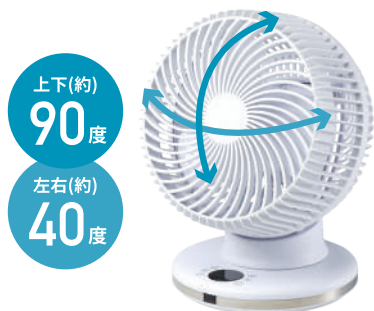

3D 立体送風

パワフル送風で
部屋全体の空気を
一気に循環

風量切替
12段階

リモコン
付き

節電
設計

静音
DCモーター

適用畳数
32畳

 Qurra

夏は涼しく、冬は暖かに オールシーズンで活躍します

最大風速7.5m/sのパワフル風量と上下左右の3D立体首振りでお部屋の空気を一気に循環させます。エアコンとの併用で冷暖房の効率を上げる他、空気の流れ替えや室内干しの乾燥など使用する場所や季節を選ばず、オールシーズンで活躍します。

お部屋の空気の流れ替えに

エアコンとの併用に

雨の日の室内干しに

上下左右の首振りでお部屋の空気をスピード循環

上下左右首振り

上下90度、左右40度の上下左右に立体送風がお部屋の隅々まで空気を循環。洗濯物の乾燥や部屋の換気など様々な場面で活用できます。

12段階の風量切替

12段階の風量切替機能でやさしい風から強風まで自由に調節が可能。最大風速は7.5m/s。強めの風で空気を一気に循環します。

省エネ設計

最大消費電力は22W。1日8時間使用してもわずか5.46円、1ヶ月使用しても約163円と経済的です。

タッチパネル&リモコン

本体操作は使いやすいタッチパネル式。さらに離れた場所からも操作ができる便利なリモコンも付いています。

-  **通常モード**
風量は12段階。お好みの風量に変更できます。
-  **自然風モード**
そよ風のようにリズム運転します。
-  **ナイトモード**
時間経過ごとに徐々に弱風になります。
-  **エコモード**
周囲温度に応じて自動的に風量を調節。温度が高い時は風力が強くなります。

4種のモード切替

4種類のモード切替でシーンに合わせた風に設定できます。また静音性の高いDCモーターを搭載しているため、おやすみ時にもおすすめです。

持ち運びしやすい取手付き

重さ1.7kgの軽量設計で、さらに持ち運びしやすい取手付き。手軽に持ち運べて使いたい時にサッと移動できます。

製品仕様

商品名	上下左右首振り サークュレーター
型番	3R-SKR03
JANコード	4549462029304
サイズ	約260×237×329mm
重量	約1.7kg
動作音	51db(風量最大時)
最大風速	7.5m/s
定格消費電力	22W
モーター	DCブラシレスモーター (DV24Vモーター)
適用畳数	32畳