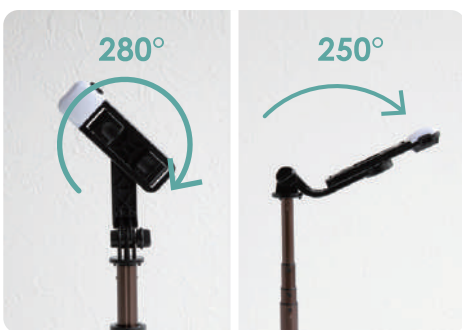

手ブレしにくい軽量設計

132gと軽いので、スマホを取り付けても手ブレしにくく、パッと伸ばしてすぐ使えます。

リモコンで遠くから撮影できる

シャッターボタンは本体から取り外し可能なBluetoothリモコン。約10m離れた場所からでも撮影できます。

明るく見せる LED ライト

白色～中白色まで、顔色に合わせて6段階調整が可能。自撮りの時はもちろん、リモート会議で顔の印象アップにも。

様々なサイズのスマホに対応

およそ6.5~9.2cmの幅のスマホに対応。分厚いケースをつけたままでもしっかり取り付けられます。

縦にも横にも自由自在

ホルダーは正面280°、傾き250°まで角度調整可能。画面の向きに囚われることなく撮影することができます。

コンパクトで持ち運び便利

折りたたむと19.4cmのコンパクトサイズに。鞆に入れて外出先や、旅行にも気軽に持って行けます。

製品仕様

商品名	INOVA 三脚付きセルカ棒 Pokefy Tri ポケフィットライ			
型番/JAN	【ブラック】3R-PFY06BK/4549462029816 【ホワイト】3R-PFY06WT/4549462029786			
サイズ	約33×194×48mm(折りたたみ時)	対応スマホ	サイズ幅65~92mm	
重量	約132g		重量280gまで	
材質	ABS、アルミニウム	バッテリー容量	3.7V 75mAh	
充電時間	約1.5時間	付属品	USBケーブル	
LED作動時間	約1時間	保証期間	ご購入日から6カ月間	
入力電圧/電流	DC5V/100mA			