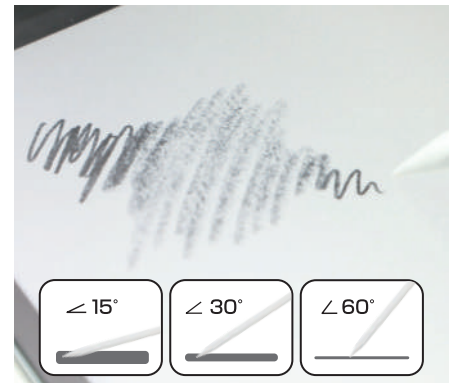

ひらめいたその時に。「ぱっ」と書ける1秒起動。

iPad専用 スタイラスペン

パドロー
PaDraw Stylus Pen

ペアリング
不要

誤操作
防止

傾き
感知

ペン先
1.3mm

「ぱっ」と書ける1秒起動

電源 ON から書き始めまで約1秒。ペアリングは不要です。急なメモもボールペンのようにすぐに書けます。

置いた手に反応しない、ペン先感知

パームリジェクション機能により、画面に手を置いてもペン先のみを感知します。まるで紙に描いているように文字や絵を書くことができます。

自由な線が描ける、傾き感知機能

ペンの傾きを変えることで自由な線が描けます。景色やキャラクターの影の強弱や濃淡をアナログ感覚で表現することができます。

製品特長

マグネット吸着で持ち運びも便利

マグネット対応機種であれば、iPad の側面に吸着します。別途ケースを購入する必要はありません。

ペン先は純正と同じPOM素材

画面を傷付けず、自然で滑らかに描ける、POM 素材を採用しています。

ペン先サイズ1.3mm

色塗りや太めの線、細かな線でも快適な描き心地が可能な 1.3mm サイズを実現しました。

高精度・高感度

スーッと滑らかに思いのまま描けます。「線が途切れる」「遅延が起こる」といった心配はありません。

LEDライトでバッテリー残量を視認

バッテリー残量を LED ライトで確認することができます。思わぬ充電切れを防ぐことができます。

製品サイズ・付属品

製品仕様

JAN	4549462026549	入力	5V/0.1A
サイズ	約167×直径8.9mm	ペン先寸法	1.3mm
重量	約13g	付属品	ペン先(交換用)×3個
パッケージサイズ	約195×65×26mm		USBケーブル
パッケージ入り重量	約89g		USBカバー
バッテリー容量	3.7V/130mAh	保証期間	ご購入日から6ヶ月
連続動作時間	約7時間30分		
充電時間	約70分		