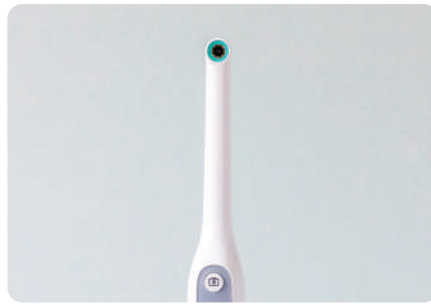

# 大きく見える 口腔内カメラ

Wi-Fi  
無線接続

最大2倍  
ズーム

約200万  
画素

静止画  
動画撮影

防水・防塵  
IP67

**Anyty**<sup>®</sup>

01

ワイヤレスで使える

本体にWi-Fiを内蔵しているため、訪問先や屋外などインターネット環境がなくても使用できます。

02

アプリで口腔内を確認

専用アプリと連動し、口の中をスマートフォンやタブレットに表示。複数人で見ることもできます。

03

口の中を見ながら撮影

手元のボタンを押すだけ。口の中を見ながら、静止画・動画の撮影、保存がかんたんにできます。

### 約1cmの小型ヘッド

小さなお子さまにも使いやすい約1cmの小型ヘッド。口を開けにくい方でも、無理なく観察することができます。

### 8つのLEDライトと調光機能

暗い口の中を照らす8個のLEDライトを搭載。手元のボタンを押すごとに3段階に切り替わり、明るさを調整できます。