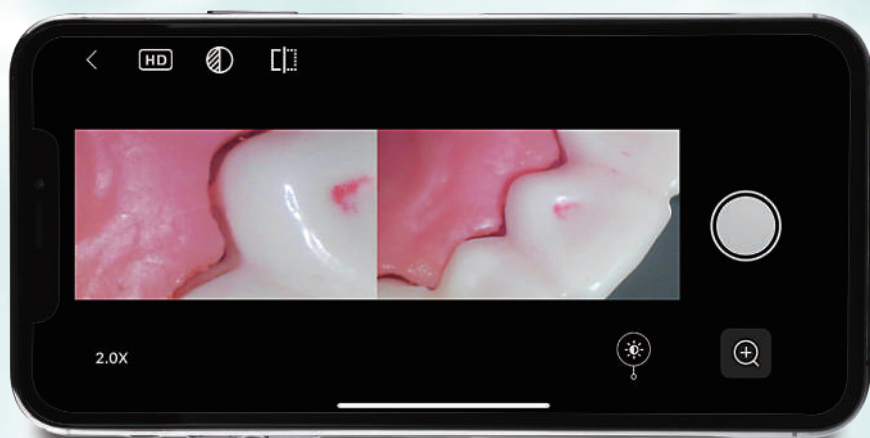

# 大きく見える 口腔内カメラ

Wi-Fi  
無線接続

最大2倍  
ズーム

約200万  
画素

静止画  
動画撮影

防水・防塵  
IP67

**Anyty**<sup>®</sup>

01

ワイヤレスで使える

本体にWi-Fiを内蔵しているため、訪問先や屋外などインターネット環境がなくても使用できます。

02

アプリで口腔内を確認

専用アプリと連動し、口の中をスマートフォンやタブレットに表示。複数人で見ることもできます。

03

口の中を見ながら撮影

手元のボタンを押すだけ。口の中を見ながら、静止画・動画の撮影、保存がかんたんにできます。

### 約1cmの小型ヘッド

小さなお子さまにも使いやすい約1cmの小型ヘッド。口を開けにくい方でも、無理なく観察することができます。

### 大きく映すズーム機能

口の中を大きく映して、気になる部分をじっくり観察できるズーム機能を搭載。等倍、1.5倍、2.0倍の3段階に拡大できます。