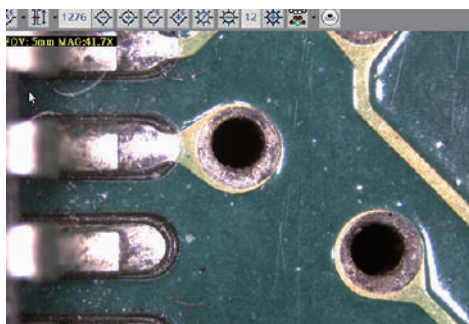

## より細かな部分まで観察できる

他製品マイクロスコープ

本製品顕微鏡

高解像度のため細かな凹凸や傷など、肉眼では見えない微細な形状がより一層際立ちます。従来の顕微鏡と比べ、より細かな部分まで観察できるため、不具合特定の精度が向上します。

## 最大390倍の高倍率

低倍率

高倍率

部品の全体像から、素材の微細な質感まで、倍率9～390倍の観察が可能です。低倍率～高倍率まで、レンズ付け替えの手間がかりません。

※焦点範囲はおおよそ13.7mm～232mm  
※32インチのディスプレイにおいて9～390倍

## ワンクリックで簡単オートフォーカス

ワンクリックで自動的にピントを合わせることができるため、早く簡単に観察が可能です。また、マニュアルフォーカス(手動ピント調整機能)で細かいピント合わせも手動で調整できます。