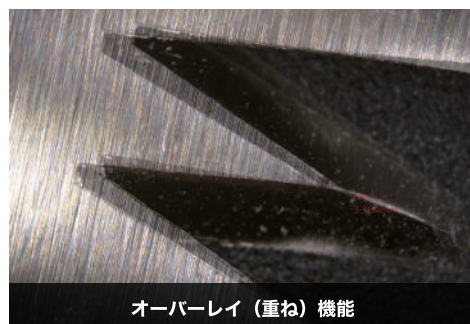

## 反射を抑える6つの照射パターン

ライト調整なし

ライト調整後

金属観察時の反射防止に便利なライティング機能を搭載。ライトは12段階で明るさの調整ができるほか、LED照射数の変更が可能です。被写体に合わせて自動調節を行うオート機能も選べます。

## 作業がはかどる画像比較機能

オーバーレイ(重ね)機能

画像オーバーレイ(重ね)機能で問題がある部品と正確な部品の形状を見比べることができます。また上下・左右に画像を配置し比較しながらの観察に便利な機能も搭載。