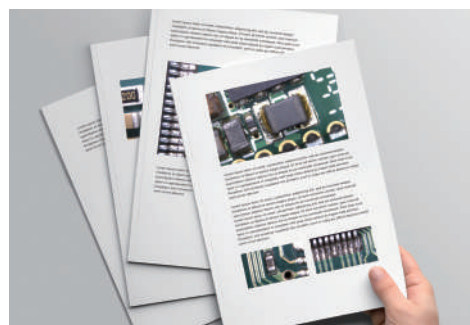

静止画・動画も高解像度で記録

高画質を保ったまま静止画や動画の撮影、保存が可能。撮ったデータはmicroSDカード(最大32GBまで対応)に保存されます。PCにデータを移行し、報告レポート用としてデータ活用が可能です。