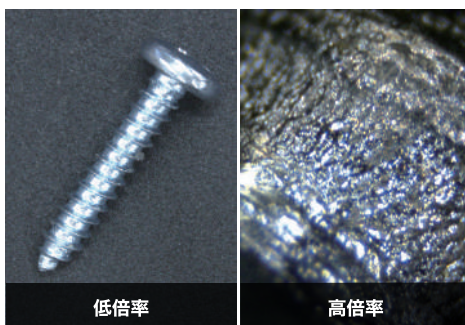

## より細かな部分まで観察できる

他製品マイクロスコープ

本製品顕微鏡

高解像度のため細かな凹凸や傷など、肉眼では見えない微細な形状がより一層際立ちます。従来の顕微鏡と比べ、より細かな部分まで観察できるため、不具合特定の精度が向上します。

## 最大390倍の高倍率

低倍率

高倍率

部品の全体像から、素材の微細な質感まで、倍率9～390倍の観察が可能です。低倍率～高倍率まで、レンズ付け替えの手間がかりません。

※焦点範囲はおおよそ13.7mm～232mm  
※32インチのディスプレイにおいて9～390倍