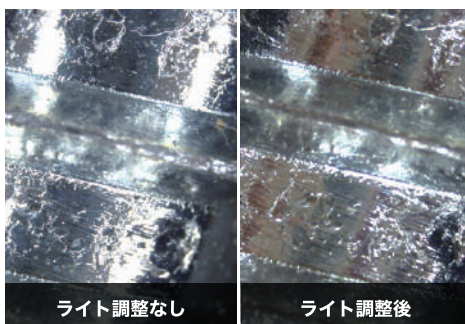

反射を抑える6つの照射パターン

ライト調整なし

ライト調整後

金属観察時の反射防止に便利なライティング機能を搭載。ライトは12段階で明るさの調整ができるほか、LED照射数の変更が可能です。被写体に合わせて自動調節を行うオート機能も選べます。