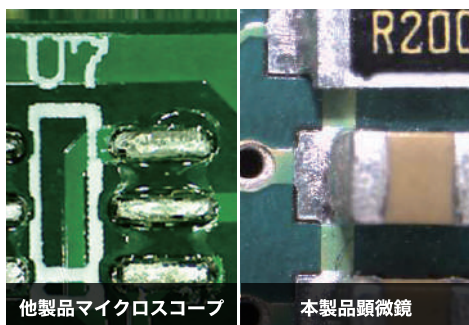

## 微細な形状がより一層際立つ4K解像度

4K高解像度なら細かな凹凸や傷など、肉眼では見えない微細な形状がより一層際立ちます。従来の顕微鏡と比べ、より細かな部分まで観察できるため、不具合特定の精度が向上します。※ご使用にはWindowsPCが必要です。

製造

半導体

R200

植物

食品

## より細かな部分まで観察できる

他製品マイクロスコープ

本製品顕微鏡

高解像度のため細かな凹凸や傷など、肉眼では見えない微細な形状がより一層際立ちます。従来の顕微鏡と比べ、より細かな部分まで観察できるため、不具合特定の精度が向上します。