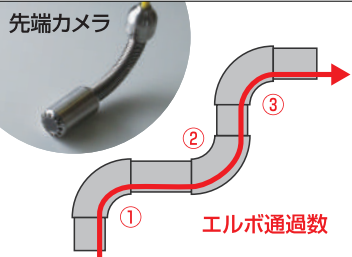

### 充実の付属品

カメラガイドや SD カードだけでなく、カメラとケーブルの接続部分のゴムやヒューズの予備も付属しております。

上下水配管やガス管など長い配管の中の検査ができる最長40mの管内検査カメラ

① カラー大型モニタ(7型)

ハードケースの内側部分に大型のモニタ(7型)を内蔵しています。

② ケーブル/ホイール

20/30/40mのケーブルがあります。ケーブルの繰り出しや巻き取りがしやすいベアリング入りホイール付きです。

③ バッテリー

ヒューズもついている安心のバッテリー。満充電の状態です約7時間連続使用することができます。

④ 防塵ハードケース

移動の際に持ち運びしやすい収納ケース。移動時に外部からの衝撃からしっかりカメラを守る強化樹脂製になっています。

φ50~200mmの管径に最適

本製品は、先端部外径がφ23mm、焦点距離が約20cmで、φ50mm~200mmの配管でお使いいただけます。また、φ45mmの配管で90度のエルボ(曲がり角)を3回通過することができます。

カメラ部分の交換可能

先端カメラ部分だけの販売やオプションカメラがあるため、万が一カメラが破損しても製品全体を交換する必要がありません。

メーターカウンター表示

モニタにはメーターカウンターを表示させることができます。長い管内で先端カメラがどこにあるのか、その時の観察位置が分かる便利な機能です。

カメラガイド2種付属

カメラガイドを取り付けることで、カメラと配管が直接ぶつかり傷ついたりあうことを避けます。内部の埃や塵を払いながら進められるので、汚れからもカメラを守ります。また、配管内の曲がり角や多少の凹凸もスムーズに進めやすくなります。

先端の白色LEDライトで真っ暗な配管内もしっかり見えるように明るく照らし出します。また、明るさは5段階で調整することができます。

映像がきれい

約38万画素のモニタ画素数で配管内部の映像を映し出します。また、視野角が約135度と広く、一度に広い範囲を確認することができます。

TV出力機能付き

映像をさらに大きく表示したい場合は、テレビモニタに接続することもできます。大人数で同時に確認するのに適しています。