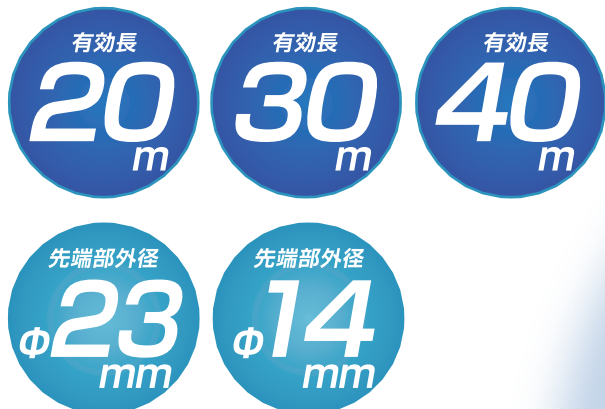

## 商品特徴

- 有効長 20m/30m/40m から選べる長いケーブル ※有効長40mはφ23mmのみ対応
- 大きなカラーモニター (7型)
- 約120度の広い視野角
- 連続使用時間7時間の長時間稼働
- ケーブル先端のバネで入り組んだ場所まで入り込むことができる
- モニタにメーターカウンター表示可能

### ■ ツールボックス スペック

モニター	7型(16:9)カラーLCD
モニター解像度	(解像度800×480ドット)
静止画サイズ	JPEG(3840×2160)
動画サイズ	MP4(1280×720 24fps)
保存媒体	SDカード ※最大64GB
保存形式	JPEG(静止画)/AVI(動画)
出力端子	A/V OUT
電源	入力:DC12V 2A
バッテリー容量	DC7.4V 6600mAh リチウムイオン充電電池
充電時間(約)	8時間
使用時間(約)	7時間(録画時)/9時間(再生時)
動作温度	-20℃~+50℃
動作湿度	30~90%
重量(約)	[φ23mm] 11.2kg(20m)/11.6kg(30m)/12.1kg(40m) [φ14mm] 10.2kg(20m)/10.6kg(30m)
外形	

### ■ ケーブル スペック

先端部外径	φ23mm/φ14mm	光源	[φ23]白色LED×12灯 [φ14]白色LED×4灯
カメラ解像度	725×582(φ23)/648×488(φ14)	焦点距離	[φ23]約20cm [φ14]約5~cm
有効長	20m/30m/40m※1	視野角	[φ23]約120度 [φ14]約90度
動作温度	-20℃~+50℃	防水性能	[φ23]IP68(水深20m迄) [φ14]IP68(水深10m迄)
構成素材	ステンレス/ABS/PP		
適応管径	[φ23]φ50~φ200mm [φ14]φ20~φ50mm		