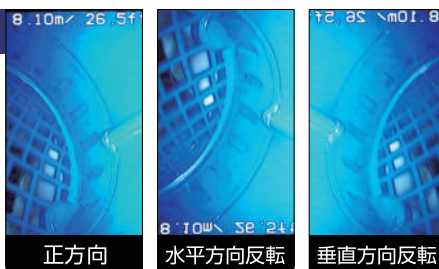

③ バッテリー

ヒューズもついている安心のバッテリー。満充電の状態です約7時間連続使用することができます。

④ 防塵ハードケース

移動の際に持ち運びしやすい収納ケース。移動時に外部からの衝撃からしっかりカメラを守る強化樹脂製になっています。

φ50~200mmの管径に最適

本製品は、先端部外径がφ23mm、焦点距離が約20cmで、φ50mm~200mmの配管でお使いいただけます。また、φ45mmの配管で90度のエルボ(曲がり角)を3回通過することができます。

カメラ部分の交換可能

先端カメラ部分だけの販売やオプションカメラがあるため、万が一カメラが破損しても製品全体を交換する必要がありません。

メーターカウンター表示

モニタにはメーターカウンターを表示させることができます。長い管内で先端カメラがどこにあるのか、その時の観察位置が分かる便利な機能です。

カメラガイド2種付属

カメラガイドを取り付けることで、カメラと配管が直接ぶつかり傷ついたりあうことを避けます。内部の埃や塵を払いながら進められるので、汚れからもカメラを守ります。また、配管内の曲がり角や多少の凹凸もスムーズに進めやすくなります。

反転表示機能搭載

カメラの映像を反転する機能がついているため、配管に入ったカメラがどのような向きになっても、モニタで向きを調整することができるので検査の際に映像を確認しやすく便利です。

オプションカメラ

オプションの水平カメラは、管内の天地に合わせて自動的にカメラが回転し、上下(天地)の方向を常に一定に保ちます。カメラ映像の上部が常に天井方向を向いての点検ができます。

カメラは常に上下同じ向き

LED 5段階調光

先端の白色LEDライトで真っ暗な配管内もしっかり見えるように明るく照らし出します。また、明るさは5段階で調整することができます。

映像がきれい

約38万画素のモニタ画素数で配管内部の映像を映し出します。また、視野角が約135度と広く、一度に広い範囲を確認することができます。

TV出力機能付き

映像をさらに大きく表示したい場合は、テレビモニタに接続することもできます。大人数で同時に確認するのに適しています。