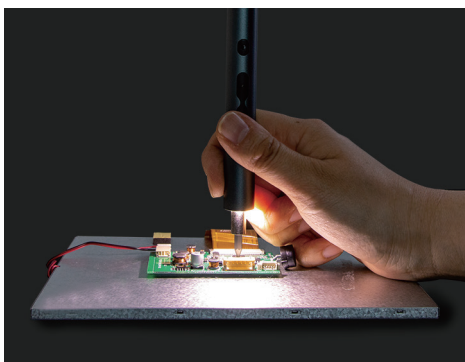

## 作業がしやすいペン型

細くて持ちやすいペン型の電動ドライバー。ボタンで正回転（締める）、逆回転（緩める）の切り替えが可能です。