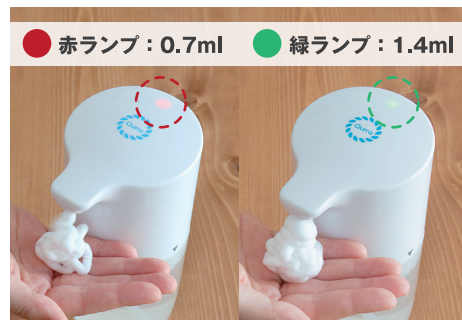

電池式なので置く場所を選ばず、ご家庭以外でもオフィスや店頭、公共施設など様々な場所で活躍します。

手をかざすだけで「シュッ」と自動で泡ハンドソープが出てきます。

製品特長

手をかざせば自動で噴出

センサーが感知し泡ハンドソープが放出。容器を触ることなく手指の消毒ができ衛生的です。また、接触感染のリスクも下がります。

泡の量を調整可能

電源ボタンで放出する泡の量を2パターン設定ができます。0.7mlの普通モードと1.4mlの多めモードがあります。

本体LEDでモード確認

泡の放出時に普通モードはランプが赤に、多めの場合は緑に光ります。今どちらのモードなのかが一目で確認できます。

300mlの大容量ボトル

ボトルは300mlと大容量タイプ。長期間詰め替えいらずでご家庭でもオフィスでも面倒な詰め替えの頻度が減らせます。

ボトルは半透明タイプ

液体を入れるボトル部分は半透明になっているため、中の残量が見えわかりやすくなっています。

電池式でコードレス

単3アルカリ電池4本を使用。コードレスのため、どこでも手軽に置いてすぐに使えます。

ソープディスペンサーは
様々な場所でご活用いただけます。

製品仕様

タンク容量(約)	300ml
電源	単3アルカリ電池×4本(別売)
センサー距離	1~5cm
対応液	泡タイプハンドソープ液
材質	本体/ABS樹脂、タンク/PP樹脂
寸法(約)	79×102×170mm
重量(約)	210g

同梱品

- 製品本体
- 取扱説明書兼保証書

製品の詳しい説明はこちらから

※読み取り機能が付いていない携帯電話をお持ちの方や、パソコンをご使用の方は下記URLを入力し、アクセスしてください。